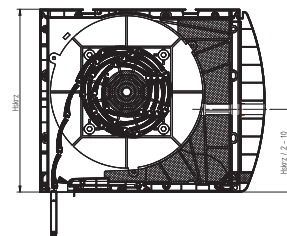

Cassonetto arrotondato con diffusore

Cassonetto arrotondato con diffusore