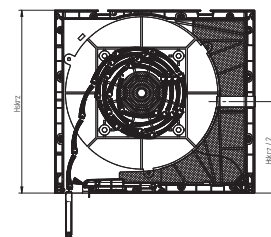

Cassonetto arrotondato con diffusore