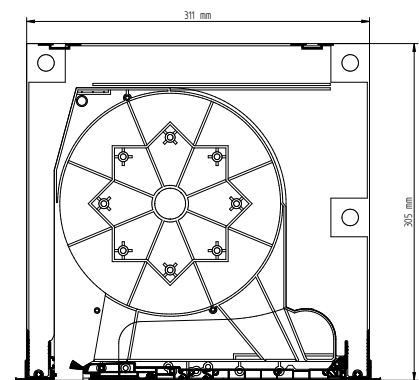

- 6 pezzi di lamelle dall'alto come lamelle non perforate
- gli appendini morbidi in acciaio/PVC con feltro
- il profilo inferiore dell'altezza 51 mm
- respingente del profilo inferiore 30mm, con MKT 18mm
- le guide con guarnizione a spazzola
- la possibilità di sottotaglio delle guide ad angolo 5 gradi
- posizione di estremità superiore impostata per il controllo elettrico
- pressacavo in gomma
- avvolgicavo a colori: bianco / marrone
- gli ancoraggi di montaggio
- il connettore del coperchio laterale per telaio della finestra

1. Cassonetto delle tapparelle
2. Tubo di avvolgimento
3. Azionamento delle tapparelle
4. Telo di profili in alluminio
5. Profilo inferiore
6. Guide

Caratteristiche delle tapparelle

Sistema ad incasso dedicato per l'installazione su finestre esistenti o sulla facciata.

- 6 pezzi di lamelle dall'alto come lamelle non perforate
- gli appendini morbidi in acciaio/PVC con feltro
- il profilo inferiore dell'altezza 51 mm
- respingente del profilo inferiore 30mm
- le guide con guarnizione a spazzola
- la possibilità di sottotaglio delle guide ad angolo 5 gradi
- posizione di estremità superiore impostata per il controllo elettrico
- pressacavo in gomma
- avvolgicavo a colori: bianco / marrone
- gli ancoraggi di montaggio
- il connettore del coperchio laterale per telaio della finestra