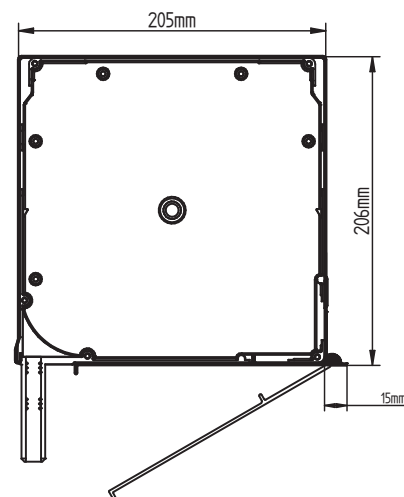

1. Cassonetto della tapparella
2. Tubo di avvolgimento
3. Azionamento della tapparella
4. Telo di profili in alluminio
5. Profilo inferiore
6. Guide

Caratteristiche delle tapparelle

Sistema da incasso dedicato per l'installazione in costruzione, dove è necessario preparare adeguatamente l'architrave.

- 6 pezzi di lamelle dall'alto come lamelle non perforate
- gli appendini morbidi in acciaio/PVC con feltro
- il profilo inferiore dell'altezza 51 mm
- i tappi per profili inferiori con paraurto fisso
- le guide con guarnizione a spazzola
- lo sportello di ispezione fissata con rivetti
- posizione di estremità superiore impostata per il controllo elettrico
- pressacavo in gomma
- avvolgicavo a colori: bianco / marrone
- angolare di intonaco per l'installazione 15mm