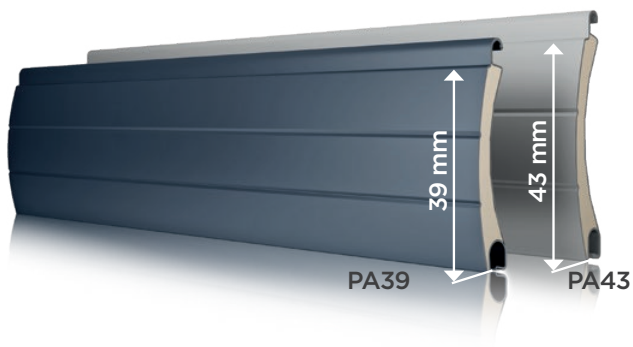

Tipi di **TELO**

Il telo senza perforazioni fornisce un completo isolamento dal vento e dal sole. D'altra parte, la versione perforata dopo aver aperto la sigillatura consente la ventilazione della stanza con la tenda chiusa. Le perforazioni consentono anche una delicata illuminazione dell'interno della casa.

Tipi di telo

Telo PA39 - superficie max 6 m², larghezza max - 3200 mm,
Telo PA43 - superficie max 9 m², larghezza max - 3300 mm,