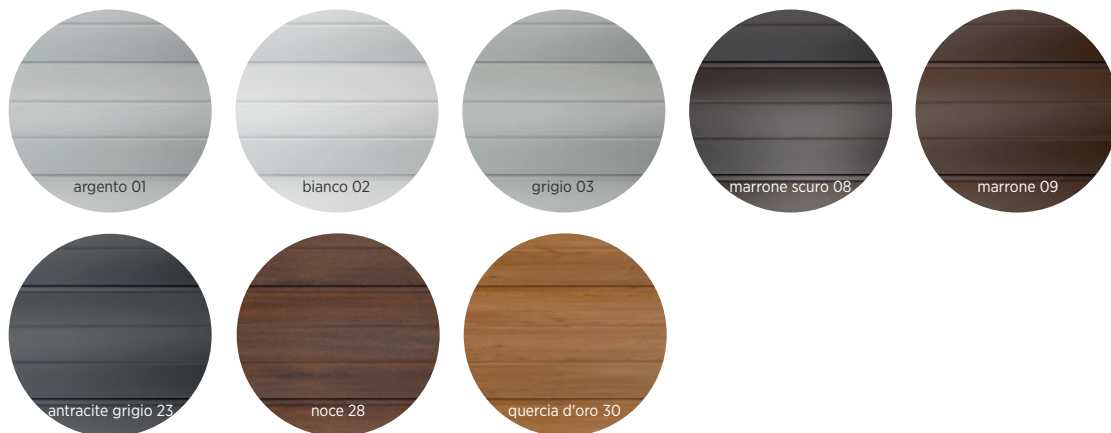

Colori

Oltre al tipo di tapparelle, puoi scegliere il colore giusto che si abbinerà alle finestre della tua casa. Le tapparelle PROTECTA WIŚNIEWSKI possono essere realizzate in ben 22 versioni di colore. Approfittate delle attrezzature e opzioni di esecuzione aggiuntive per adattarle ulteriormente alle vostre esigenze.

Teli delle tapparelle