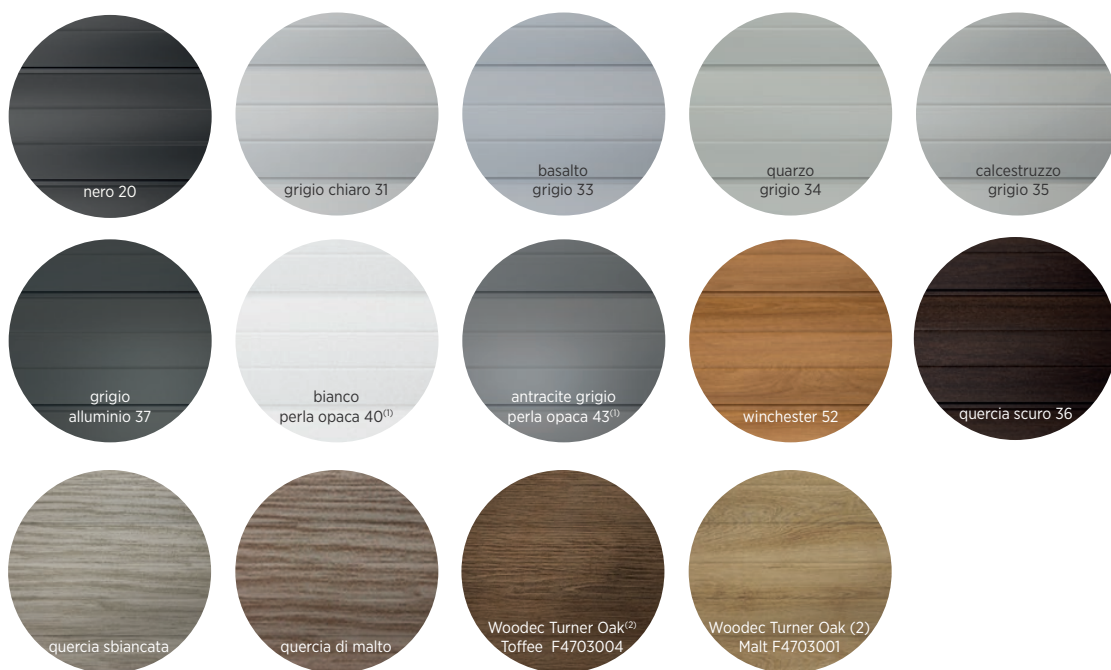

Colori

Oltre al tipo di tapparelle, puoi scegliere il colore giusto che si abbinerà alle finestre della tua casa. Le tapparelle PROTECTA WIŚNIEWSKI possono essere realizzate in ben 22 versioni di colore. Approfittate delle attrezzature e opzioni di esecuzione aggiuntive per adattarle ulteriormente alle vostre esigenze.

Teli delle tapparelle