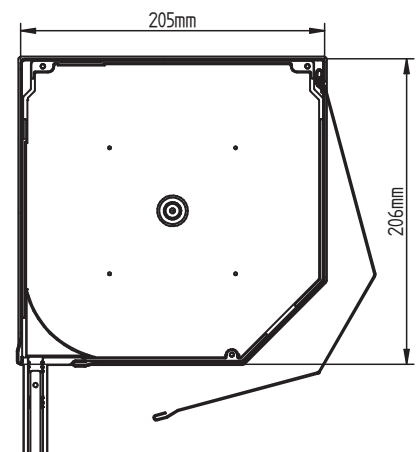

- 6 pezzi di lamelle dall'alto come lamelle non perforate
- gli appendini morbidi in acciaio/PVC con feltro
- il profilo inferiore dell'altezza 51 mm
- i tappi per profili inferiori con paraurto fisso
- le guide con guarnizione a spazzola
- lo sportello di ispezione fissata con rivetti
- posizione di estremità superiore impostata per il controllo elettrico
- pressacavo in gomma
- avvolgicavo a colori: bianco / marrone
- angolare di intonaco per l'installazione 15mm

- 1. Cassonetto della tapparella
- 2. Tubo di avvolgimento
- 3. Azionamento della tapparella
- 4. Telo di profili in alluminio
- 5. Profilo inferiore
- 6. Guide

Caratteristiche delle tapparelle

Sistema ad incasso dedicato per l'installazione su finestre esistenti o sulla facciata.

- 6 pezzi di lamelle dall'alto come lamelle non perforate
- gli appendini morbidi in acciaio/PVC con feltro
- il profilo inferiore dell'altezza 51 mm
- i tappi per profili inferiori con paraurto fisso
- le guide con guarnizione a spazzola
- l'aletta di ispezione fissata con rivetti
- posizione di estremità superiore impostata per il controllo elettrico
- pressacavo in gomma
- avvolgicavo a colori: bianco / marrone