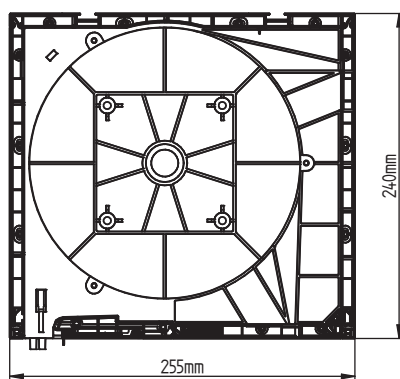

- 6 pezzi di lamelle dall'alto come lamelle non perforate
- gli appendini morbidi in acciaio/PVC con feltro
- il profilo inferiore dell'altezza 51 mm
- i tappi per profili inferiori con paraurto fisso
- le guide con guarnizione a spazzola
- l'aletta di ispezione fissata con rivetti
- posizione di estremità superiore impostata per il controllo elettrico
- pressacavo in gomma
- avvolgicavo a colori: bianco / marrone

- 6 pezzi di lamelle dall'alto come lamelle non perforate
- gli appendini morbidi in acciaio/PVC con feltro
- il profilo inferiore dell'altezza 51 mm
- respingente del profilo inferiore 30mm, con MKT 18mm
- le guide con guarnizione a spazzola
- la possibilità di sottotaglio delle guide ad angolo 5 gradi
- posizione di estremità superiore impostata per il controllo elettrico
- pressacavo in gomma
- avvolgicavo a colori: bianco / marrone
- gli ancoraggi di montaggio
- il connettore del coperchio laterale per telaio della finestra