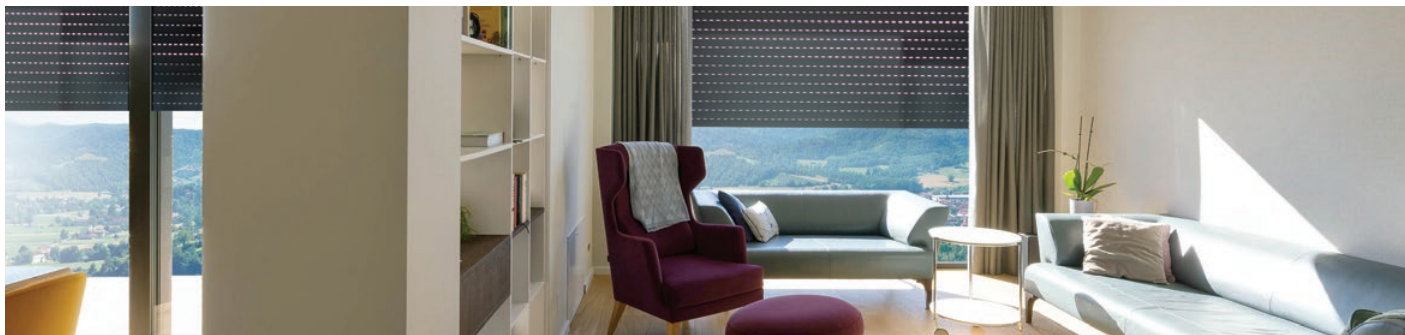

Per motivi tecnici di stampa, i colori effettivi possono differire dai colori mostrati nelle illustrazioni e nelle fotografie. Quando si effettua un acquisto, si consiglia di consultare il venditore. ⁽¹⁾ ATTENZIONE ! Colori disponibili solo nell'armatura Pa39. ⁽²⁾ Colori disponibili solo nell'armatura BP41R