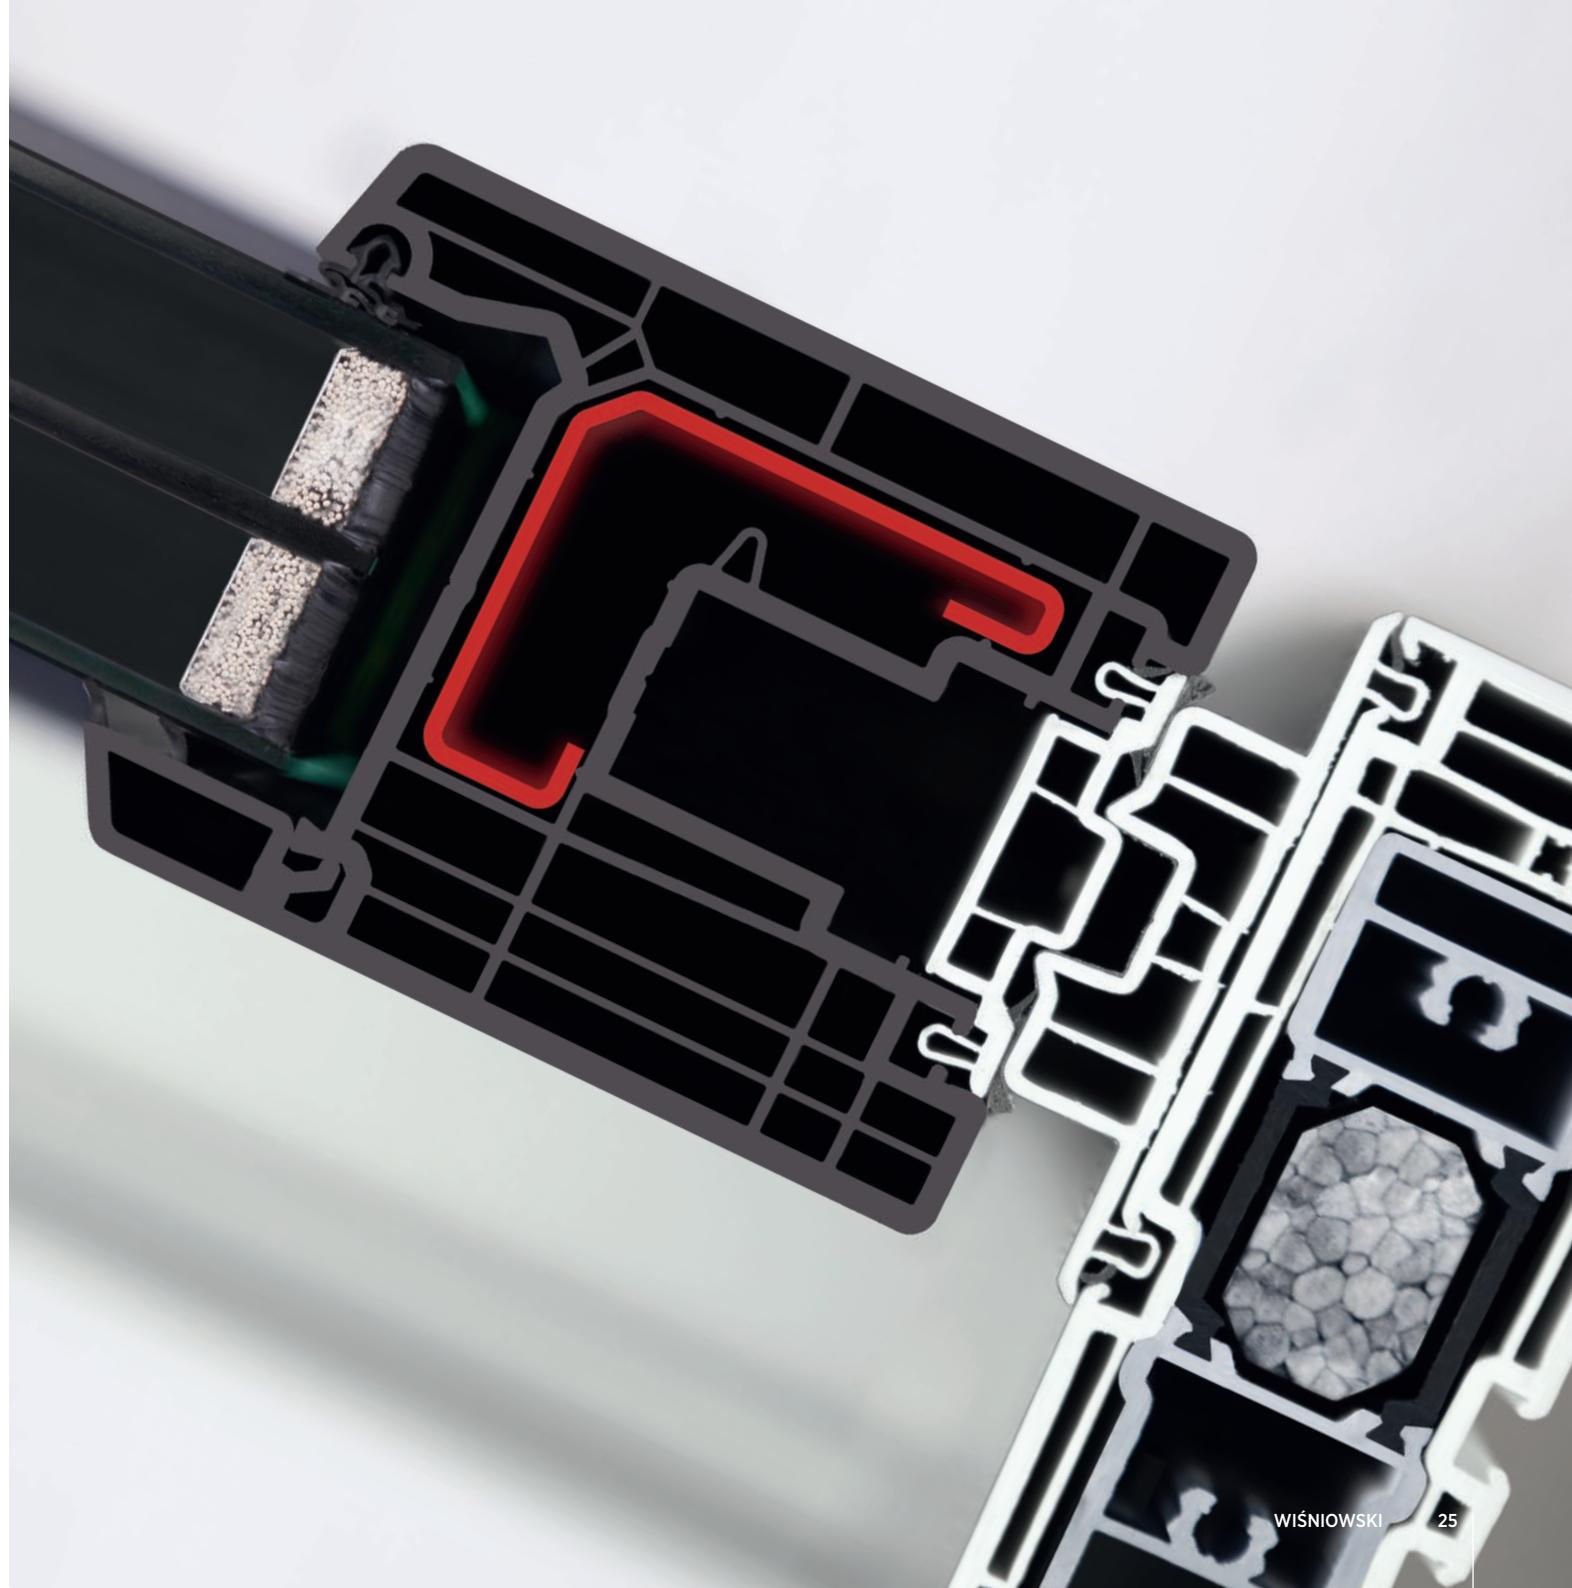

PRIMO HST-82

7

82 mm

2

hliníkové v rámu
dvoukomorová 4/18/4/18/4
 $U_g=0,5 \text{ W/m}^2\text{K}$
zdvíhně-posuvné,
hákový zámek

SECURITY 2, schéma A a C

hliníková

PŘÍSLUŠENSTVÍ

standardní vybavení

Zámek s blokádou otočení kliky a zvedacem křídla

Všechny čepy otočné i.S.

Protikusy z kovové slitiny

Bezpečnostní protikus v OS křídle

Falcový náběh v OS křídlech

Mikroventilace v nůžkách

Povrchové závěsy s regulací přítlaku

Protiprůvanová pojistka v OS křídle

Hákový zámek v terasových dveřích HS

Montážní a přepravní profil

Výplň spodní drážky

Balkonová zarážka s madlem na balkonových oknech