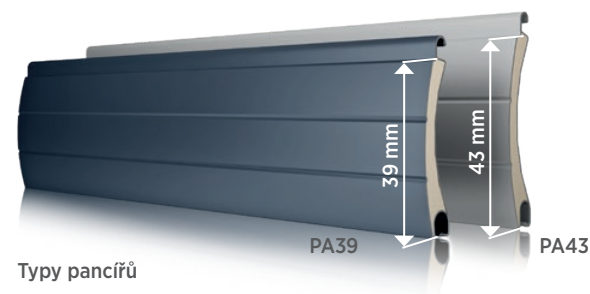

TYPY PANCÍŘŮ VENKOVNÍCH ROLET

Perforovaný pancíř

Neperforovaný pancíř

Neperforovaný pancíř zajišťuje úplnou izolaci proti větru a slunci. Perforovaná varianta pak umožňuje větrání místnosti při zatažené roletě. Perforace také zajišťuje mírné osvětlení vnitřních prostor.