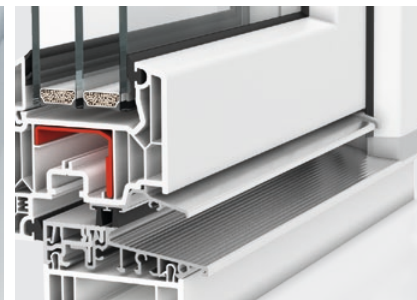

Nízký hliníkový práh