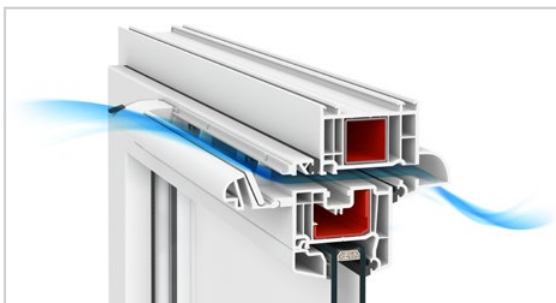

PŘÍSLUŠENSTVÍ

volitelné vybavení

Ventilační štěrbina řízená hygroskopicky
Aereco EMM