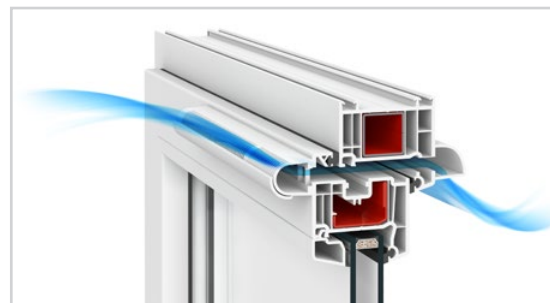

Povrchové závěsy s regulací přítlaku

Protiprůvanová pojistka v OS křídle

Hákový zámek v terasových dveřích HS

Montážní a přepravní profil

Výplň spodní drážky

Balkonová zarážka s madlem na balkonových oknech

Ventilační štěrbina Aereco řízená
hygroskopicky EXR 409

Ventilační štěrbina řízená tlakem Aereco AMO

Spojky

Teplé rámečky

Okenní příčky

Hliníkový klip

Tilt first (nejdřív sklop, potom otevři)

Termo - podparapetní lišta