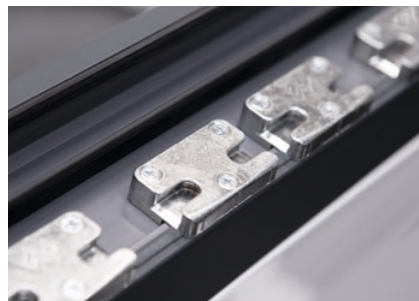

Bezpečnostní protikus v OS křídle