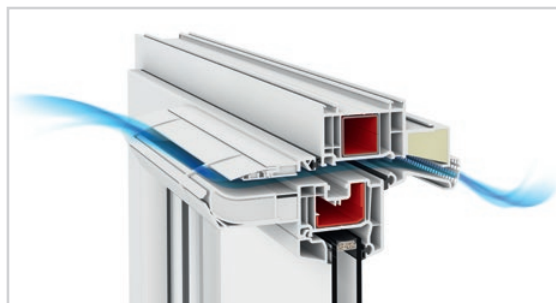

Nůžky komfort

Povrchové čidlo s vodičem

Zapuštěné čidlo s vodičem

Kování PSK

Nízký hliníkový práh

PŘÍSLUŠENSTVÍ

volitelné vybavení

Ventilační štěrbina řízená hygroskopicky
Aereco EMM

Ventilační štěrbina Aereco řízená
hygroskopicky EXR 409

Ventilační štěrbina řízená tlakem Aereco AMO

Spojky

Teplé rámečky

Okenní příčky

Hliníkový klip

Tilt first (nejdřív sklop, potom otevři)

Termo - podparapetní lišta