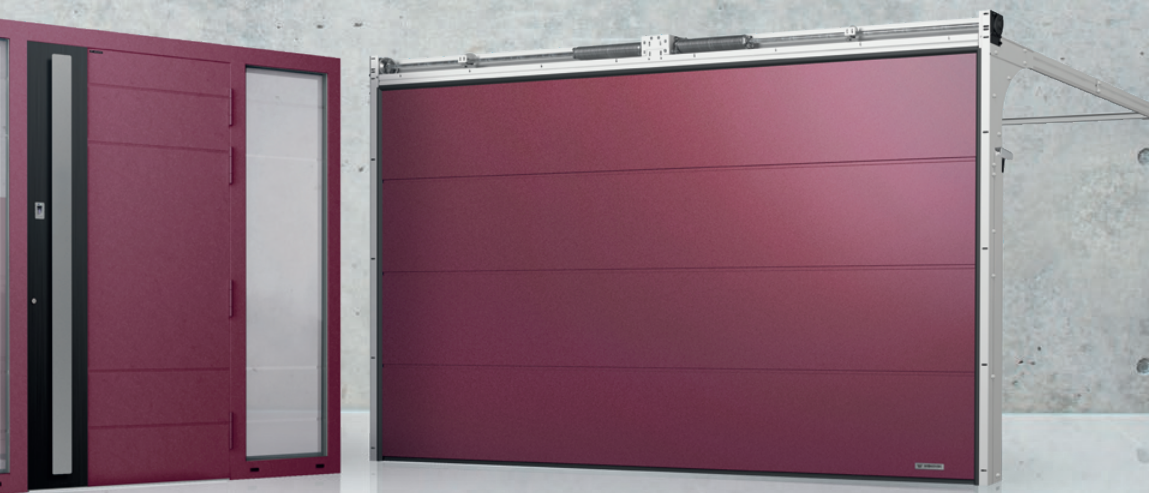

9.

Okna nejvyšší kvality, vyráběná na nejmodernějších automatizovaných výrobních linkách

10.

Neomezená personalizace – vytvořte si vlastní PVC okno WIŚNIOWSKI made-to-measure, podle vlastních potřeb a požadavků