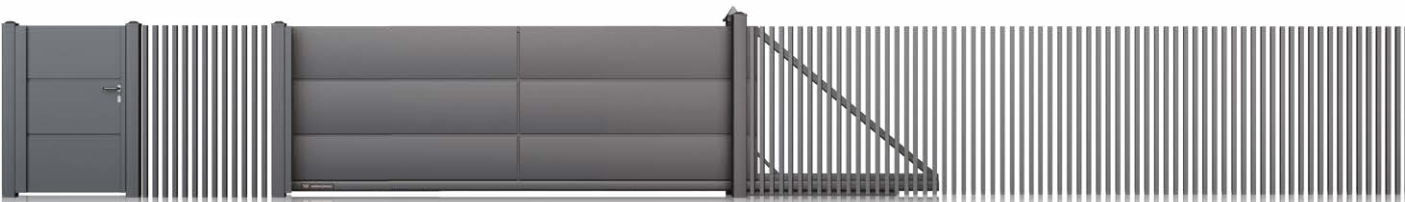

OCEL

INFINITY AW.**10.131** (průhled 50 [mm]), provedení: 40x60 / HOME INCLUSIVE AW.10.200 (panel 500 [mm])