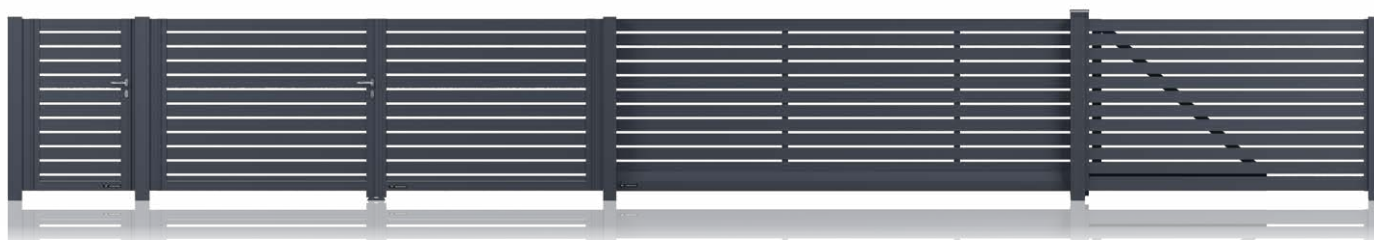

HLINÍK AW.**AL.101** (provedení: 100x20 [mm])