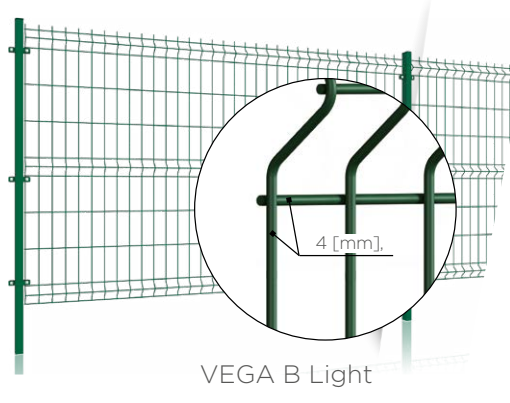

Mřížové panely 2D

VEGA 2D

VEGA 2D SUPER

Panely bez prolisů zesílené dvojitým drátem s větším průměrem.

Mřížové panely 3D

VEGA B

VEGA B Light

Panely s prolisy zajišťují maximální odolnost proti deformacím.

Mřížové panely

– úsporné a odolné

Je vaší prioritou funkčnost? Vyberte si brány Gardia s výplní z mřížových panelů. Mřížové systémy splňují nejdůležitější úkol, který oplocení má: chrání nemovitost před vetřelci.

Posuvné brány v systémech Gardia mohou mít šířku až šest metrů a jejich výška může dosahovat až dva metry. Konstrukce brány je vyrobena z profilů 60 x 40 [mm]. Výplň může být mřížový panel Vega 2D 6/5/6 nebo Vega 2D Super 8/6/8.