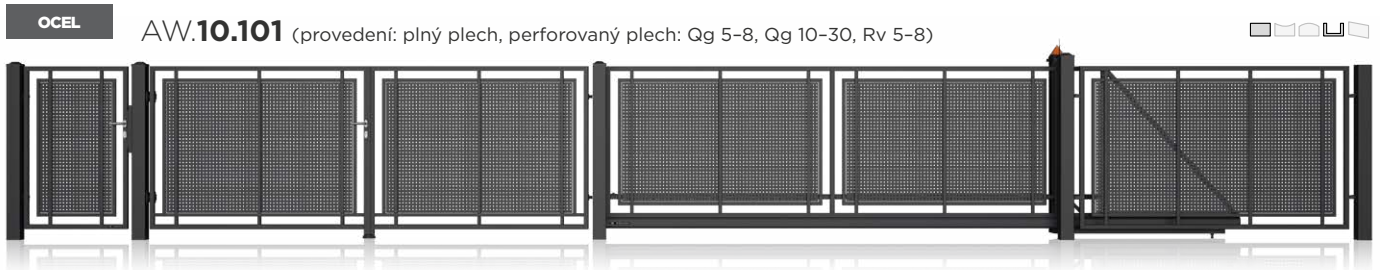

Podívejte se na další
details, které se týkají
kolekce MODERN

Možnosti ukončení

- rovné ukončení horní hrany
- horní hrana ukončená konkávním obloukem (oblouk dolů)
- horní hrana ukončená konvexním obloukem (oblouk nahoru)
- dostupné jako zábradlí
- dostupné ve zkosené verzi