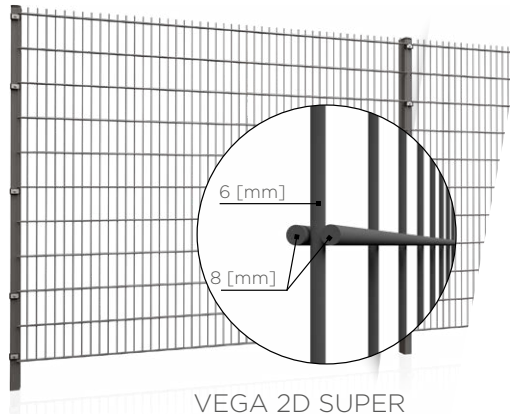

Mřížová oplocení 2D

Podívejte se na další detaily, které se týkají oplocení značky WIŚNIEWSKI

Za kvalitu mřížových panelů je zodpovědný způsob antikorozní ochrany a druh použitého materiálu. Panely značky WIŚNIOWSKI jsou vyráběny v procesu, který minimalizuje vznik koroze po dobu mnoha let, a navíc zajišťuje oplocení solidnost. **Proveďte si kvalitu panelů, než si je vyberete.**

Mřížové panely 2D

VEGA 2D

VEGA 2D SUPER

Panely bez prolisů zesílené dvojitým drátem s větším průměrem.

Mřížové panely 3D

VEGA B

VEGA B Light

Panely s prolisy zajišťují maximální odolnost proti deformacím.