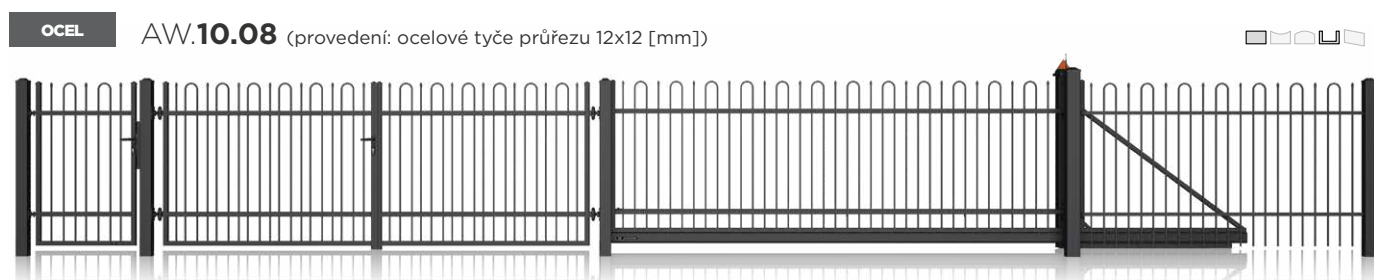

Minimalismus ve stylové podobě

Klasická **podoba**

- 13 vzorů
- Ideální, pokud hledáte něco klasického se zajímavými prvky.
- Přizpůsobte sobě: vyberte koncovky ocelových tyčí z pěti dostupných variant.

Certifikát CE -
bezpečnost

Možnosti ukončení

rovné ukončení
horní hrany

horní hrana ukončená konkávním
obloukem (oblouk dolů)

horní hrana ukončená
konvexním obloukem (oblouk nahoru)

dostupné
jako zábradlí

dostupné
ve zkosené verzi