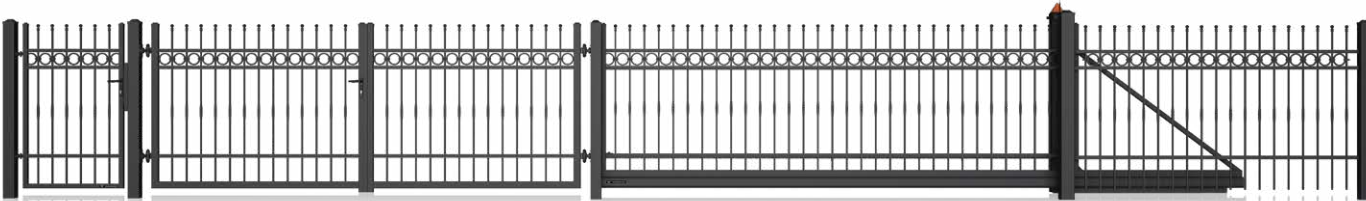

AW.10.58 (provedení: ocelové tyče průřezu 14x14 [mm])

OCEL

AW.10.59 (provedení: ocelové tyče průřezu 14x14 [mm])

OCEL

AW.10.60 (provedení: ocelové tyče průřezu 14x14 [mm])

OCEL

AW.10.61 (provedení: ocelové tyče průřezu 14x14 [mm])