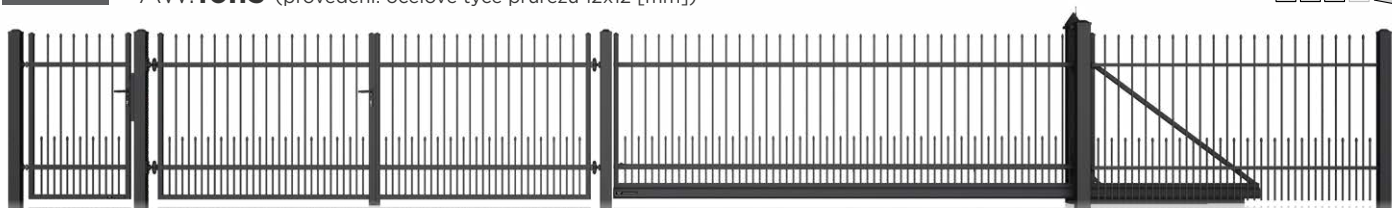

OCEL

AW.10.15 (provedení: ocelové tyče průřezu 12x12 [mm])