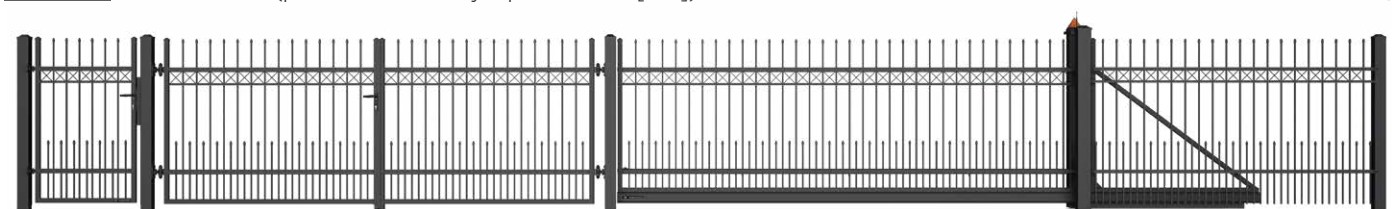

 horní hrana ukončená konkávním
obloukem (oblouk dolů)

 horní hrana ukončená
konvexním obloukem (oblouk nahoru)

 dostupné
jako zábradlí

 dostupné
ve zkosené verzi

STYLE

OCEL

AW.10.14 (provedení: ocelové tyče průřezu 12x12 [mm])

OCEL

AW.10.15 (provedení: ocelové tyče průřezu 12x12 [mm])

OCEL

AW.10.20 (provedení: ocelové tyče průřezu 12x12 [mm])

OCEL

AW.10.21 (provedení: ocelové tyče průřezu 12x12 [mm])

OCEL

AW.10.22 (provedení: ocelové tyče průřezu 12x12 [mm])