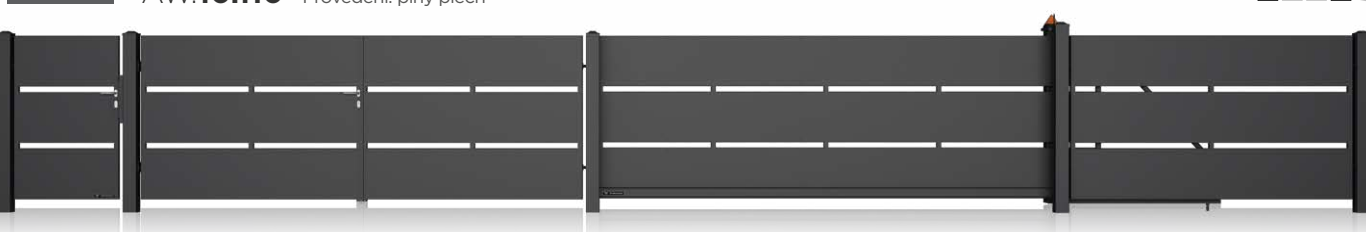

OCEŁ

AW.10.110 Provedení: plný plech