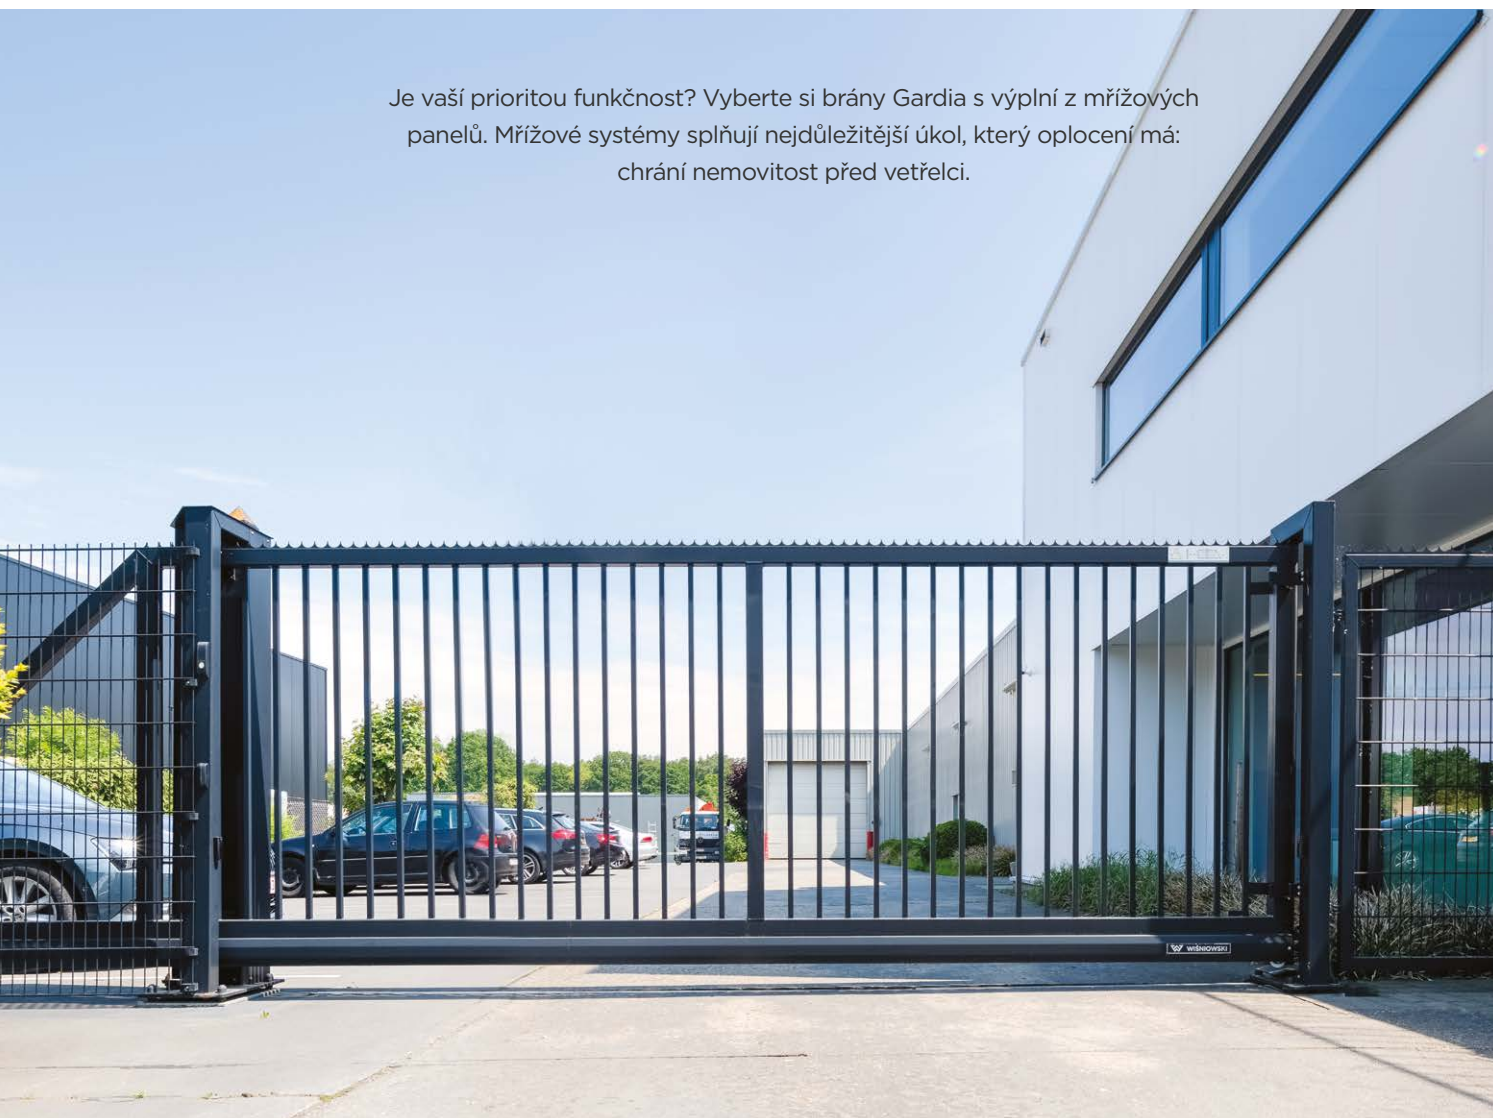

Mřížové panely 2D

VEGA 2D

VEGA 2D SUPER

Panely bez prolisů zesílené dvojitým drátem s větším průměrem.

Mřížové panely 3D

VEGA B

VEGA B Light

Panely s prolisy zajišťují maximální odolnost proti deformacím.

Mřížové panely

– úsporné a odolné

Je vaší prioritou funkčnost? Vyberte si brány Gardia s výplní z mřížových panelů. Mřížové systémy splňují nejdůležitější úkol, který oplocení má: chrání nemovitost před vetřelci.