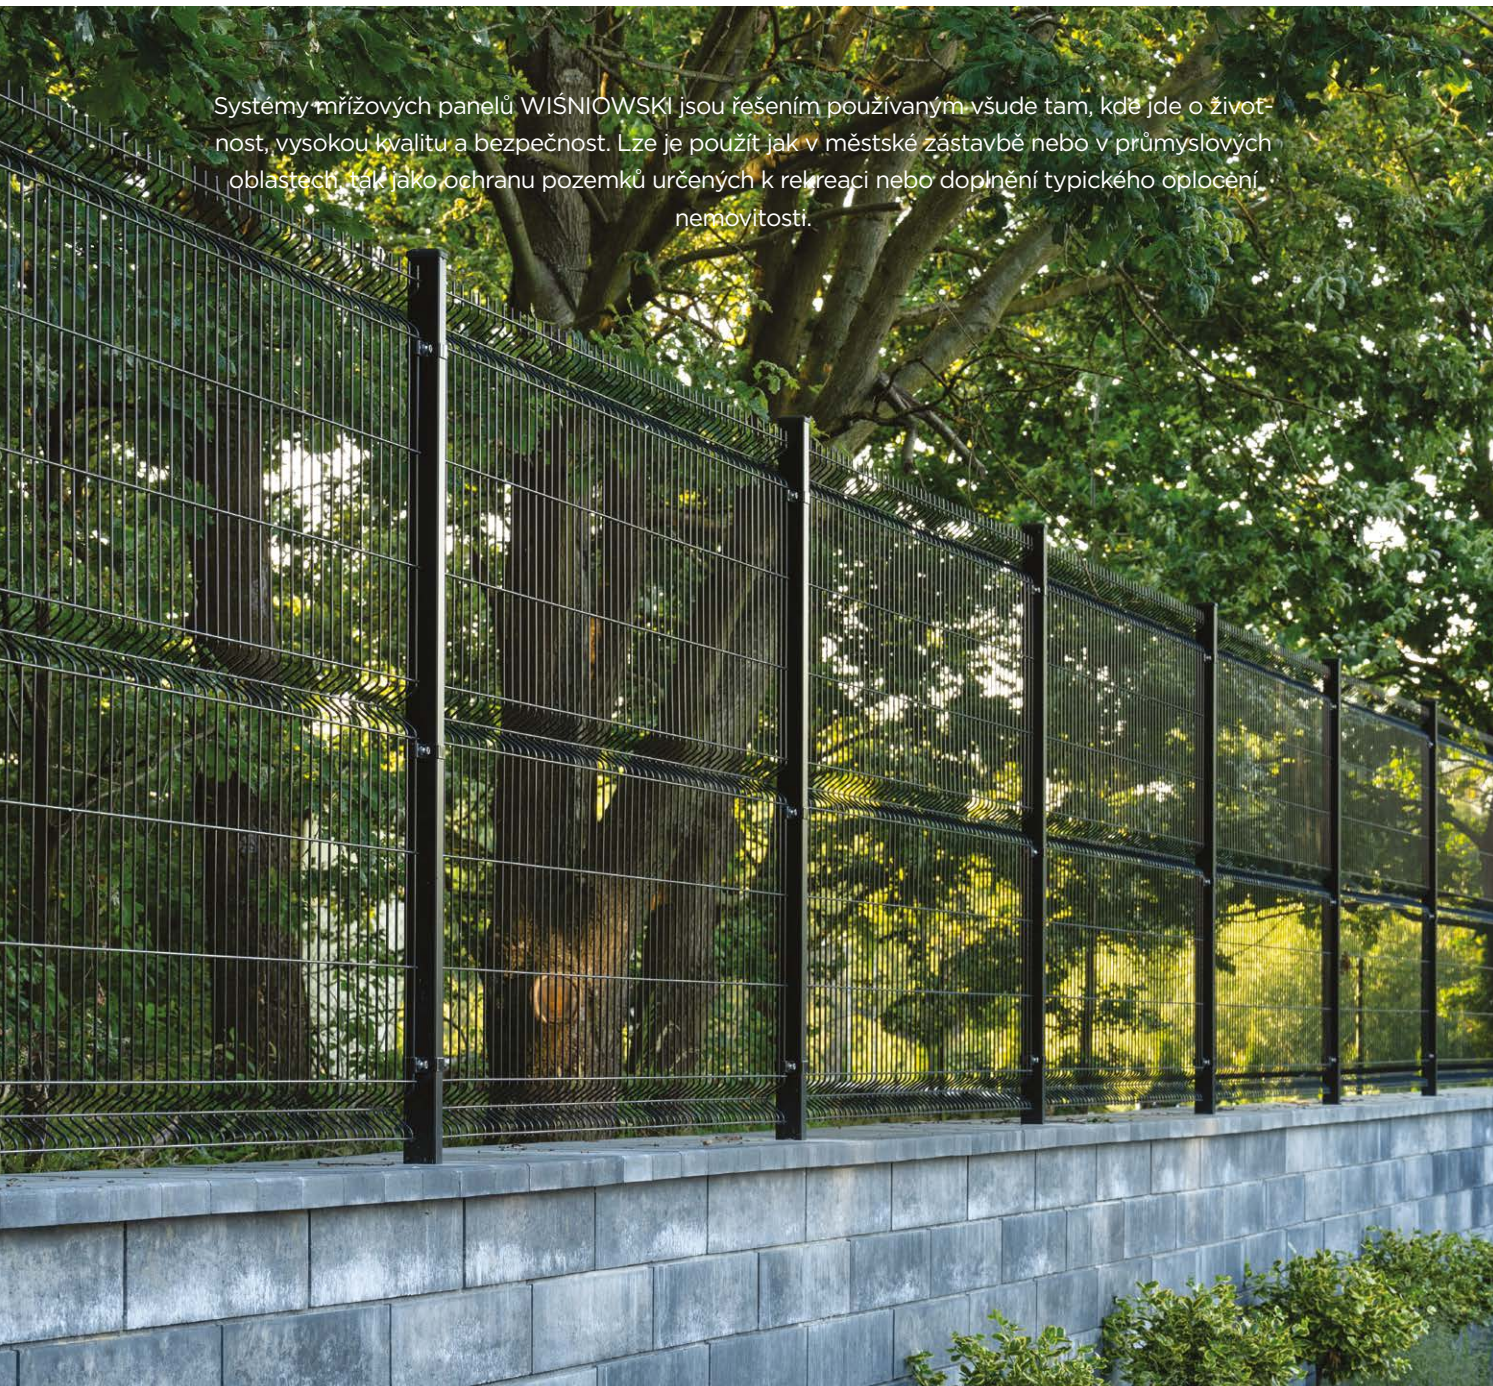

Panelová oplocení

– ideálně univerzální

Systemy mřížových panelů WIŚNIEWSKI jsou řešením používaným všude tam, kde jde o životnost, vysokou kvalitu a bezpečnost. Lze je použít jak v městské zástavbě nebo v průmyslových oblastech, tak jako ochranu pozemků určených k rekreaci nebo doplnění typického oplocení nemovitosti.

Mřížová oplocení 2D

Podívejte se na další detaily, které se týkají oplocení značky WIŚNIEWSKI