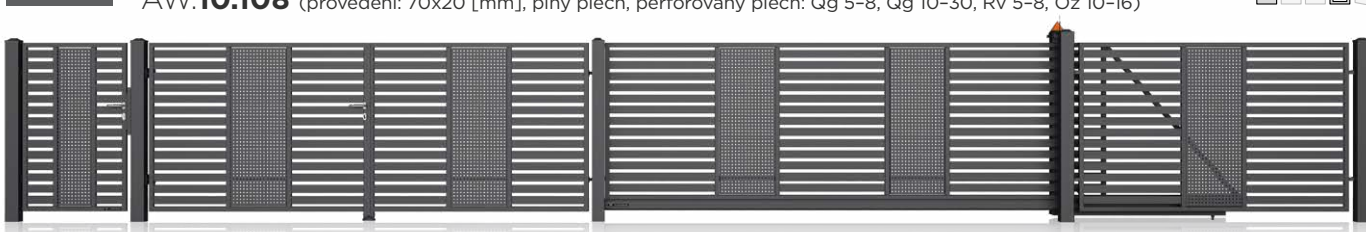

OCEŁ

AW.10.108 (provedení: 70x20 [mm], plný plech, perforovaný plech: Qg 5-8, Qg 10-30, Rv 5-8, Oz 10-16)