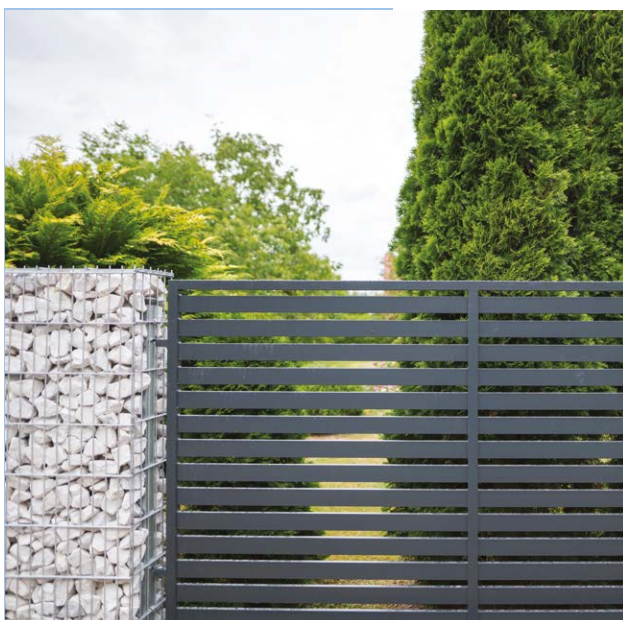

Gabionové systémy

– výjimečná estetika

ODOLNOST PROTI KOROZI

Mřížové panely a sloupky jsou ošetřeny galvanickým pozinkováním a práškovým lakováním.

PERSONALIZACE

Možnost naplnění kameny s různými vzory je jedním z prvků personalizace oplocení.

ESTETIKA

Gabionové oplocení nachází široké použití jako prvky oplocení moderních nemovitostí.

Gabionový systém je určen jak pro průmyslové investice, tak soukromé nemovitosti. Překvapuje svým přizpůsobením okolním podmínkám a výjimečnou estetikou.