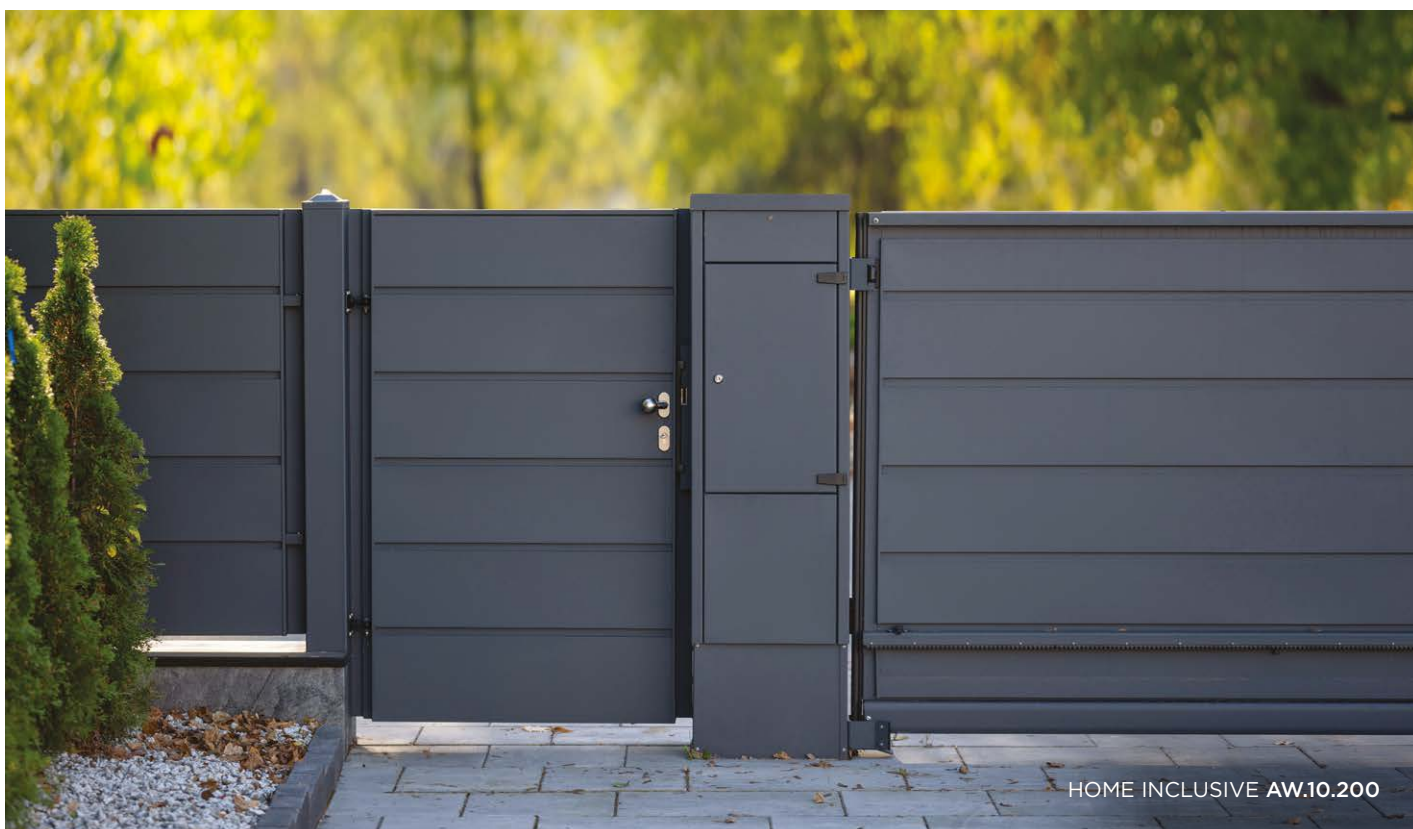

HOME INCLUSIVE AW.10.200

Systémová řešení

Všechny prvky oplocení značky WIŚNIOWSKI jsou součástí funkčního systému, který můžete na bázi jednotlivých modulů libovolně kombinovat v závislosti na vašich potřebách a představách, případně podle reliéfu pozemku.