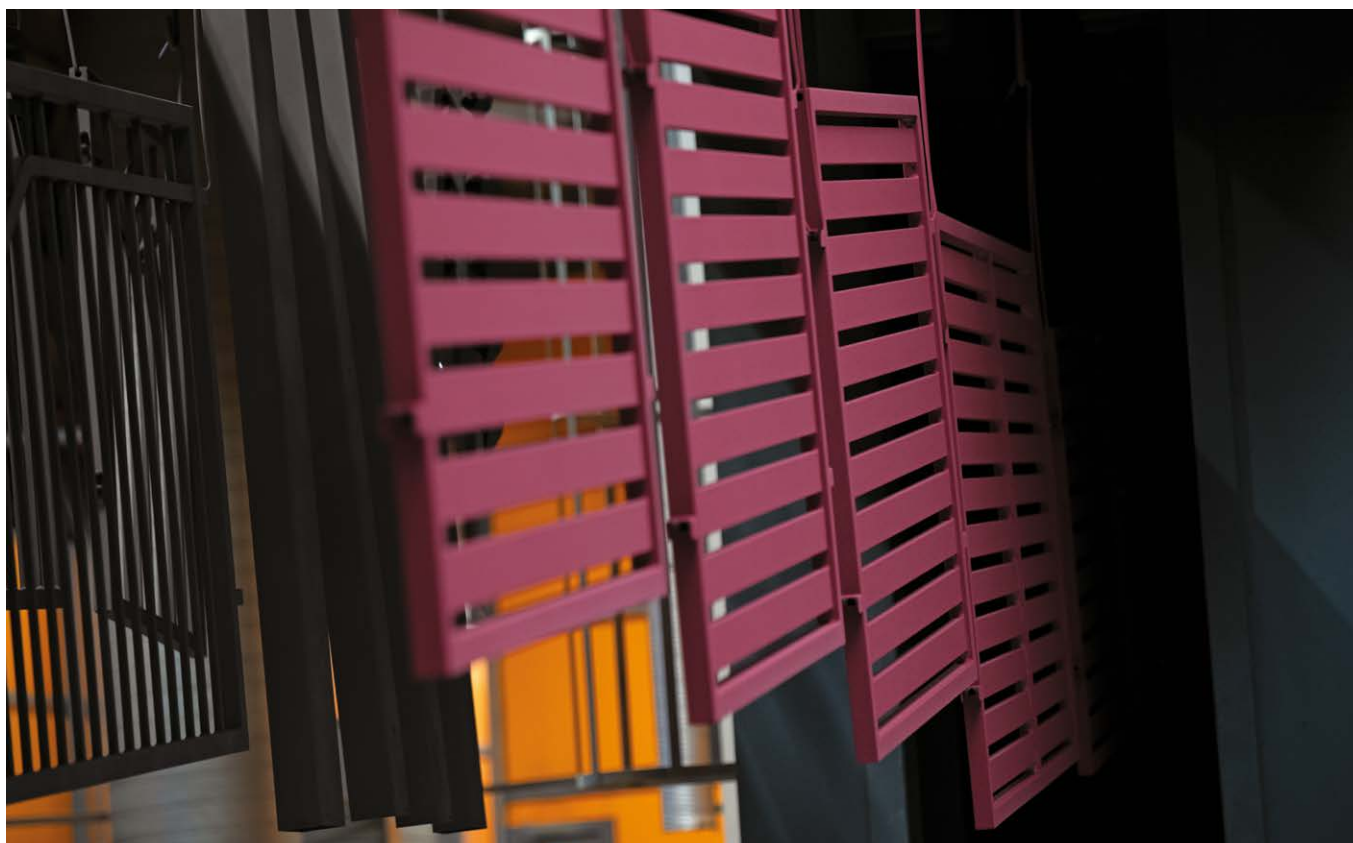

Dvojitá ochrana

– systém Duplex

Ocel je jako surovina jedním ze základních konstrukčních materiálů ve stavebnictví. My využíváme fyzikální, mechanické a technické vlastnosti velmi kvalitní oceli pro výrobu komponentů oplocení, jež se vyznačují velmi dobrou stabilitou a odolností.

Při výrobě systémů oplocení značky WIŚNIOWSKI vycházíme z nejlepších materiálů, které zpracováváme na moderních technologických linkách. Při navrhování používáme metodu konečných prvků (MKP), což nám umožňuje simulovat funkčnost výrobku v různých podmínkách. Pečujeme o nejvyšší kvalitu spojů, přičemž používáme nejnovější svařovací technologie, a získáváme tak opakovatelnost tvořených výrobků.

Certifikáty

Co to pro vás znamená?

Bezpečnost začíná už ve výrobní etapě. Záruka, že váš výrobek je vyráběn z nejlepších materiálů, vám poskytuje každodenní klid při přemýšlení o domově.