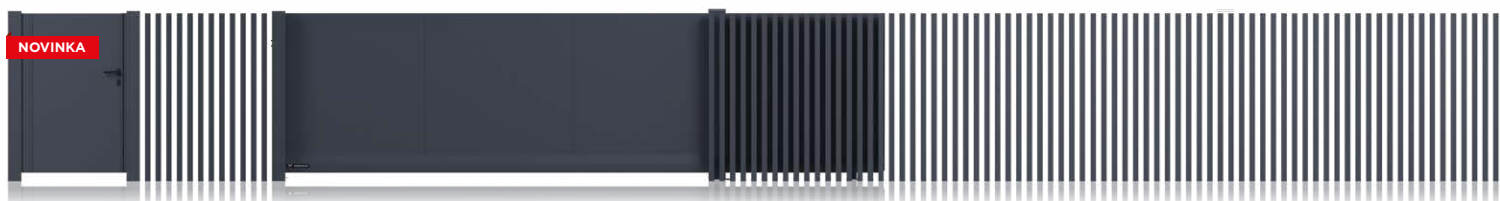

Výjimečnost bez hranic

Přizpůsobte si **stupeň průhlednosti**

- 4 vzory
- Nepřerušená řada plotových dílců bez plotových sloupů. Možnost montáže na betonové podezdívce nebo pod úroveň terénu.
- Kolekce INFINITY, to jsou plotové dílce. Zvolte si vjezdovou bránu a branku. Podívejte se, jak je můžete spojit do jednoho systému oplocení.

Certifikát CE -
bezpečnost

HLINÍK

INFINITY AW.**10.141** (průhled 50 mm), provedení: 50x80 / HOME INCLUSIVE AW.AL.203 (plný plech)