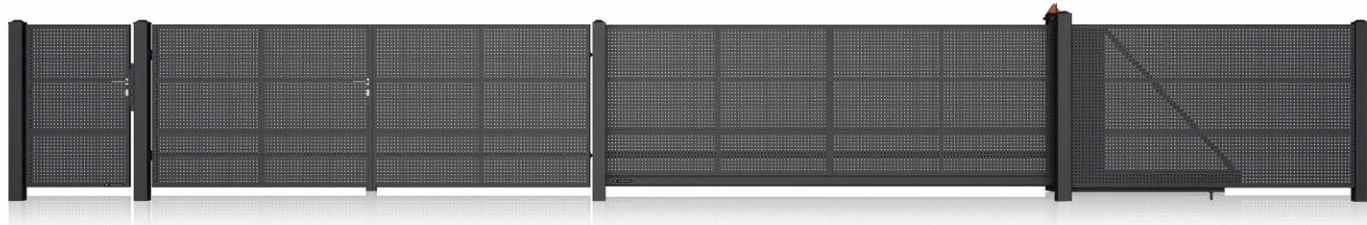

OCEL

AW.10.111 (provedení: plný plech, perforovaný plech: Qg 5-8, Qg 10-30, Rv 5-8)