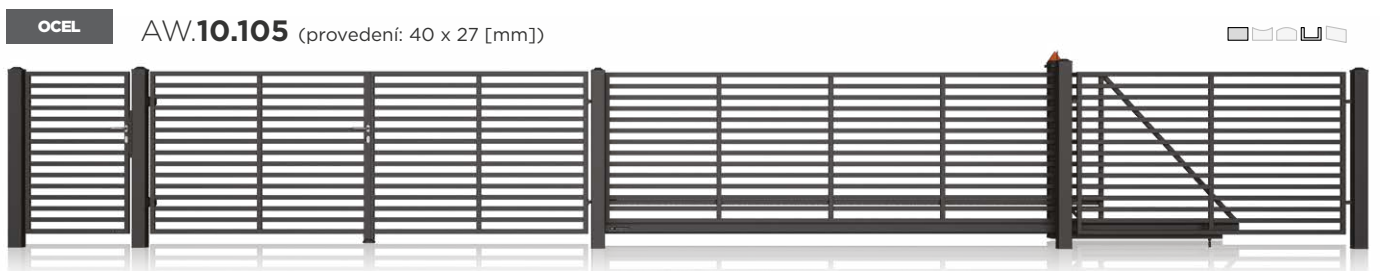

Podívejte se na další
details, které se týkají
kolekce MODERN

Možnosti ukončení

- rovné ukončení horní hrany
- horní hrana ukončená konkávním obloukem (oblouk dolů)
- horní hrana ukončená konvexním obloukem (oblouk nahoru)
- dostupné jako zábradlí
- dostupné ve zkosené verzi