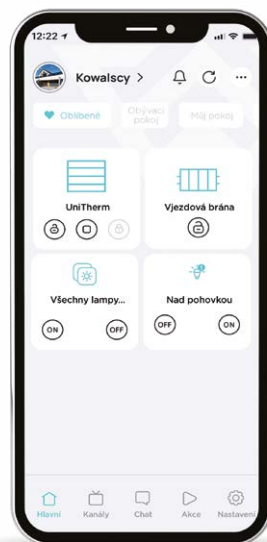

Odolné proti atmosférickým podmínkám.

↖
bílé světlo LED
s integrovanou anténou

WIŚNIEWSKI Connected

smart ve standardu

Pokud se rozhodnete pro WIŚNIEWSKI Connected, nepotřebujete centrálu smart home. Garážová vrata značky WIŚNIEWSKI s pohonem jsou již ve standardní výbavě ready to connect – můžete je integrovat do smart home bez dalších zařízení a bez dalších poplatků. WIŚNIEWSKI Connected využívá místo rádiové komunikace Wi-Fi a aplikace vám umožňuje ovládat vrata téměř z kteréhokoliv místa na světě.

Žijte pohodlněji se **smartCONNECTED**

WIŚNIEWSKI POWERED BY **somfy**.

TaHoma

- váš inteligentní dům

System s rádiovou komunikací io-homecontrol® umožňuje bezdrátové připojení pohonu Metro SMART io a MOTO io k smart home, který je řízen centrálou TaHoma switch značky Somfy. Vytvoření komplexního inteligentního domu poskytuje řadu výhod a přídavných funkcí, které zajišťují každodenní pohodlí. Aplikace vám umožní neustálý přístup k nejdůležitějším funkcím prvků vašeho domu

Podívejte se,
co získáváte
výběrem Tahoma switch

Zvolte si vlastní cestu k chytré domácnosti. Zapamatujte si, že na každé z nich vás budou doprovázet moderní výrobky společnosti WIŚNIEWSKI. Systémy chytré domácnosti mohou být libovolně rozšiřovány a vy si můžete zajistit úplnou kontrolu každé části své nemovitosti. Ovládejte, sdílejte přístup, poskytněte oprávnění a vytvářejte scénáře, které způsobí, že váš den bude ještě více smart!