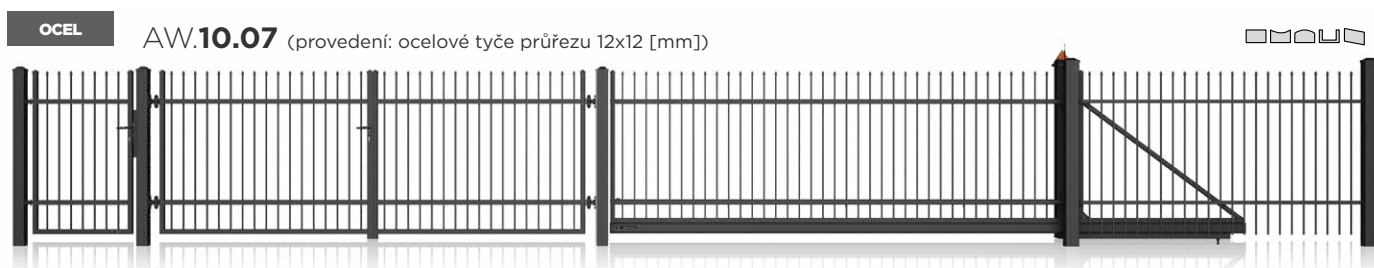

Minimalismus ve stylové podobě

Klasická **podoba**

- 13 vzorů
- Ideální, pokud hledáte něco klasického se zajímavými prvky.
- Přizpůsobte sobě: vyberte koncovky ocelových tyčí z pěti dostupných variant.

Certifikát CE -
bezpečnost

Možnosti ukončení

rovné ukončení
horní hrany

horní hrana ukončená konkávním
obloukem (oblouk dolů)

horní hrana ukončená
konvexním obloukem (oblouk nahoru)

dostupné
jako zábradlí

dostupné
ve zkosené verzi