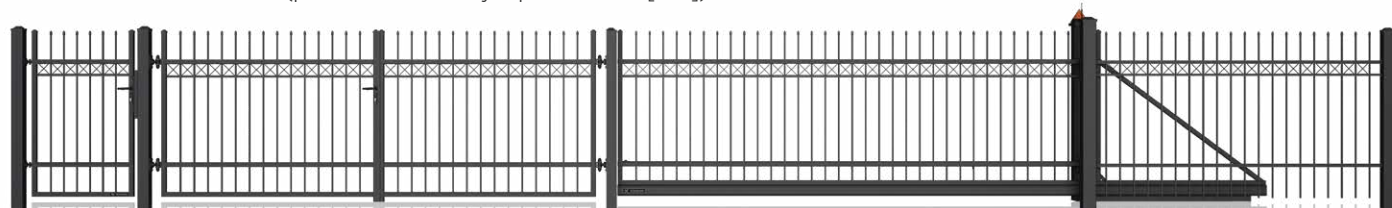

OCEL

AW.10.20 (provedení: ocelové tyče průřezu 12x12 [mm])