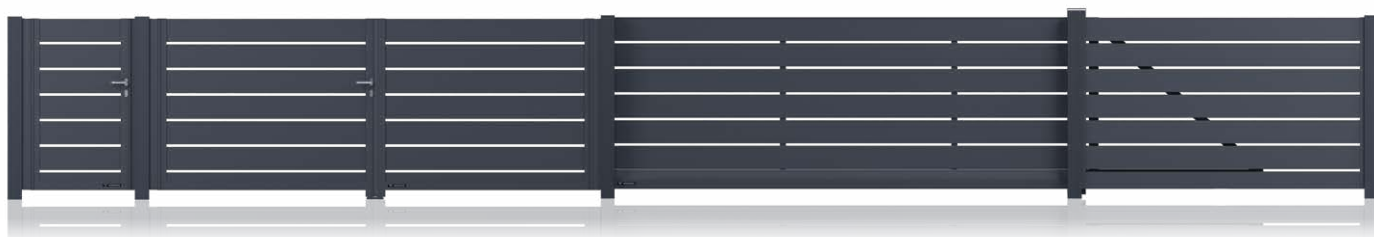

Definice modernosti

- 22 vzorů
- Ideální, pokud hledáte jedinečné vzory.
- Plné a perforované plechy zaujmou investory, kteří si cení soukromí, kdežto oplocení, v nichž jsou použity profily – nadšence lehčích a průhledných modelů konstrukcí.

Univerzální **design**

Certifikát CE –
bezpečnost

HLINÍK AW.**AL.100** (provedení: 200x20 [mm])