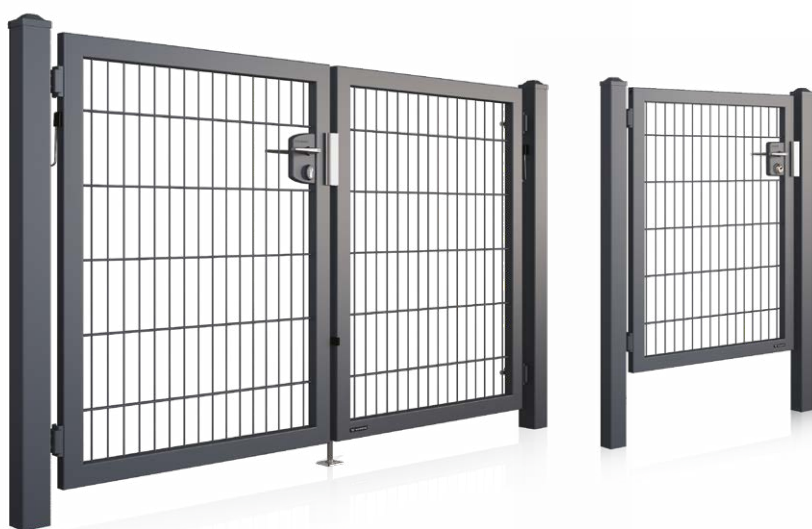

Mřížová oplocení 2D

Podívejte se na další detaily, které se týkají oplocení značky WIŚNIEWSKI

Za kvalitu mřížových panelů je zodpovědný způsob antikorozní ochrany a druh použitého materiálu. Panely značky WIŚNIOWSKI jsou vyráběny v procesu, který minimalizuje vznik koroze po dobu mnoha let, a navíc zajišťuje oplocení solidnost. **Proveďte si kvalitu panelů, než si je vyberete.**

Mřížové panely 2D

VEGA 2D

VEGA 2D SUPER

Panely bez prolisů zesílené dvojitým drátem s větším průměrem.

Mřížové panely 3D

VEGA B

VEGA B Light

Panely s prolisy zajišťují maximální odolnost proti deformacím.

Mřížové panely

– úsporné a odolné

Je vaší prioritou funkčnost? Vyberte si brány Gardia s výplní z mřížových panelů. Mřížové systémy splňují nejdůležitější úkol, který oplocení má: chrání nemovitost před vetřelci.