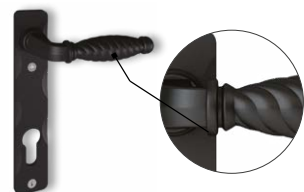

Držák
RAL 9005

Držák
Anoda

Držák
Nerezová ocel

Klika s dlouhým štítem
dostupné pro kolekce
CLASSIC, VARIO

**Madlo s dlouhým štítem
s elektromagnetickým zámekem**
dostupné pro kolekce CLASSIC, VARIO

Klika s dlouhým štítem
dostupné pro kolekce
STYLE, LUX

**Madlo s dlouhým štítem
s elektromagnetickým zámekem**
dostupné pro kolekce STYLE, LUX

Nerezová madla

Madlo P1.
nerezová ocel

Madlo P5.
nerezová ocel

Madlo Q5.
nerezová ocel

Nerezová madla, tedy to nejlepší z klasiky – doplněk, který podtrhne eleganci oplocení. Nerezová ocel zaručuje odolnost a dokonalý vzhled po dlouhá léta. Madla branek lze vizuálně sladit s madly použitými u dveří WIŚNIEWSKI.