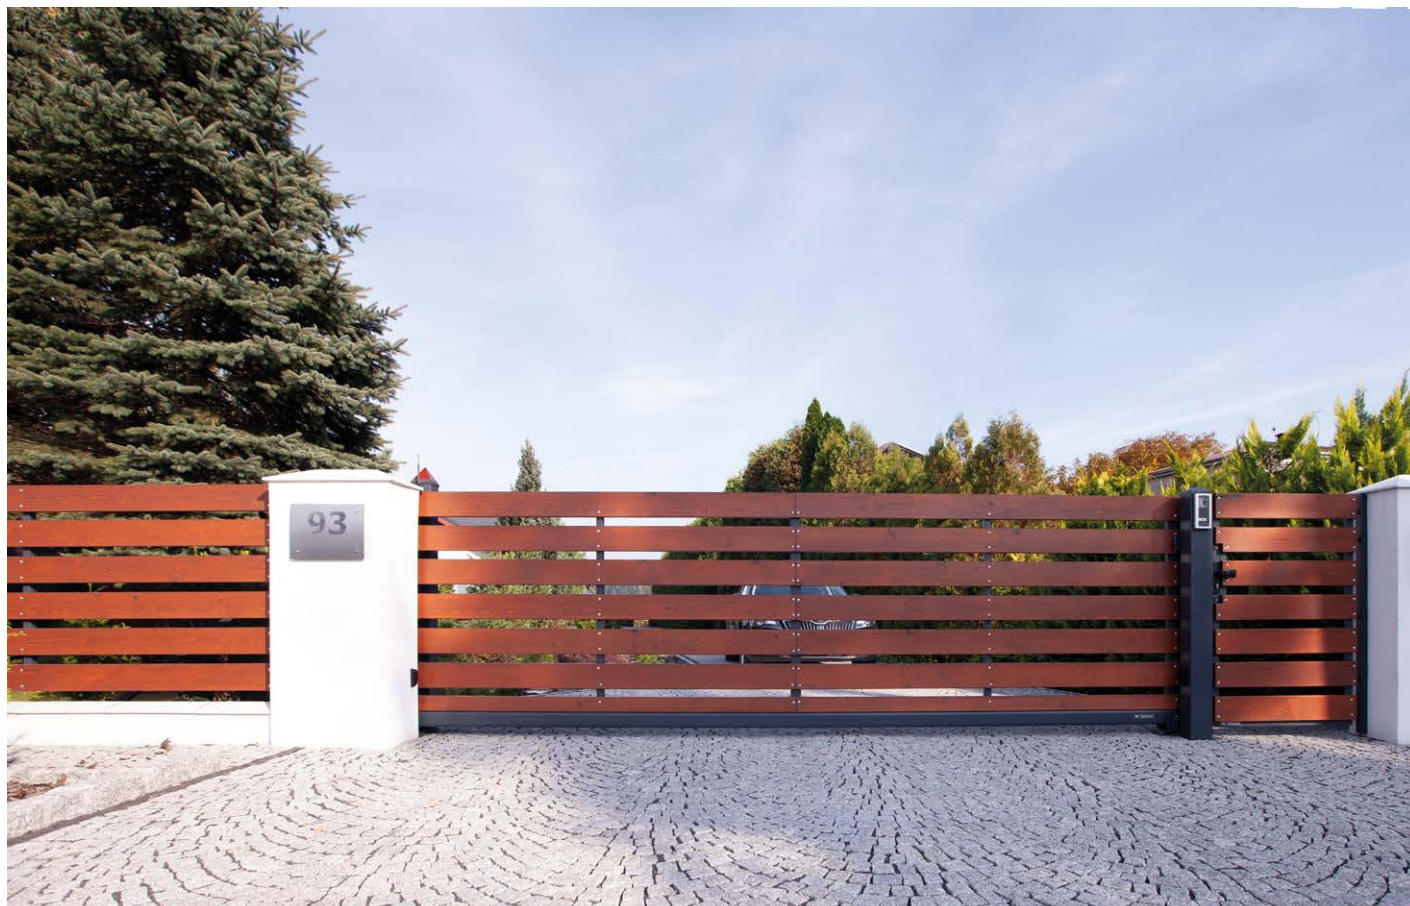

CLASSIC AW.10.PP

Oplocení: Konstrukce pro individuální zástavbu