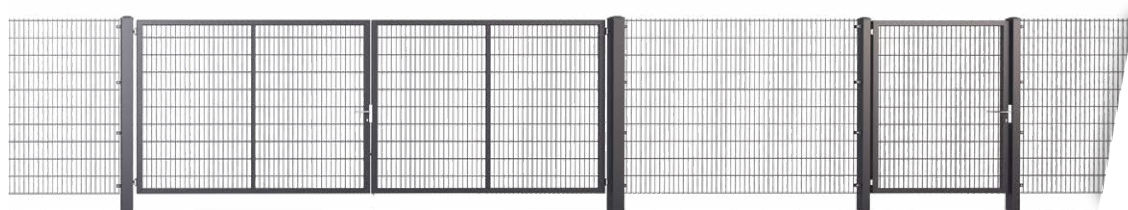

Podívejte se na další detaily, které se týkají kolekce STYLE

Panelová oplocení

– ideálně univerzální

Systemy mřížových panelů WIŚNIEWSKI jsou řešením používaným všude tam, kde jde o životnost, vysokou kvalitu a bezpečnost. Lze je použít jak v městské zástavbě nebo v průmyslových oblastech, tak jako ochranu pozemků určených k rekreaci nebo doplnění typického oplocení nemovitosti.