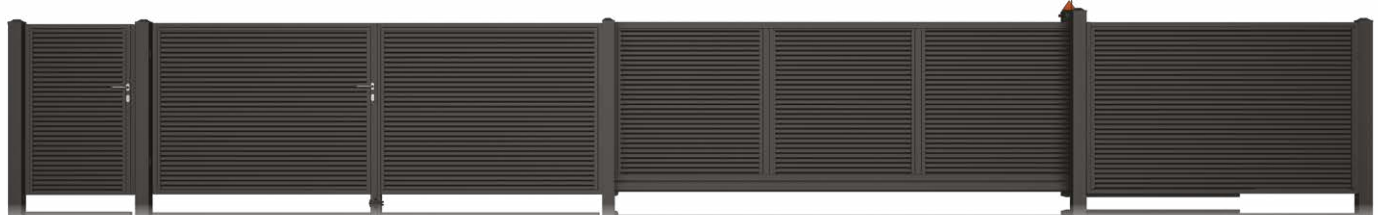

OCEL

AW.10.233 (provedení: žaluzie)