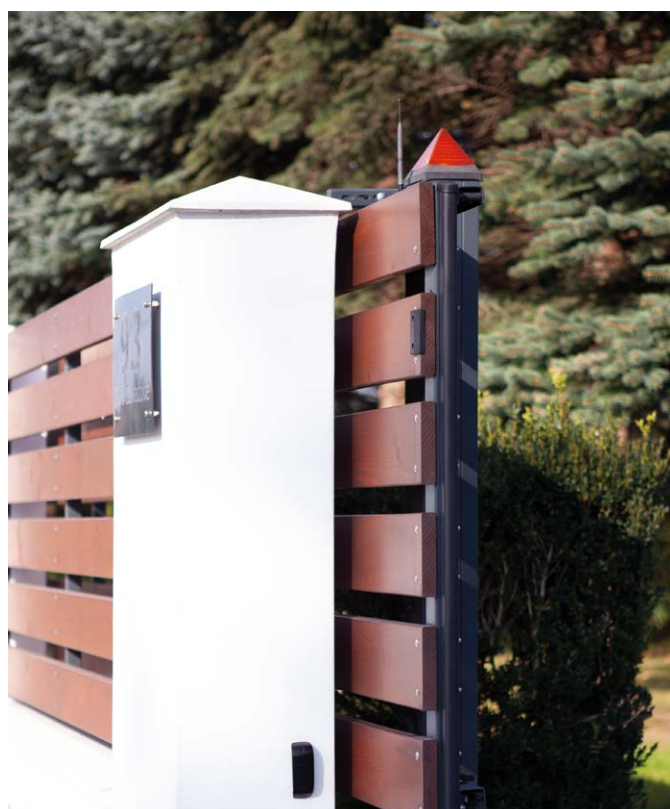

CLASSIC AW.10.PP

Oplocení: Konstrukce pro individuální zástavbu