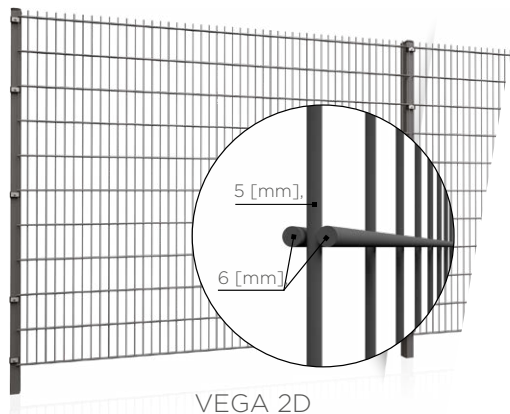

Podívejte se na další detaily, které se týkají kolekce STYLE

Panelová oplocení

– ideálně univerzální

Systemy mřížových panelů WIŚNIEWSKI jsou řešením používaným všude tam, kde jde o životnost, vysokou kvalitu a bezpečnost. Lze je použít jak v městské zástavbě nebo v průmyslových oblastech, tak jako ochranu pozemků určených k rekreaci nebo doplnění typického oplocení nemovitosti.

Mřížové panely 2D

VEGA 2D

VEGA 2D SUPER

Panely bez prolisů zesílené dvojitým drátem s větším průměrem.

Mřížové panely 3D

VEGA B

VEGA B Light

Panely s prolisy zajišťují maximální odolnost proti deformacím.