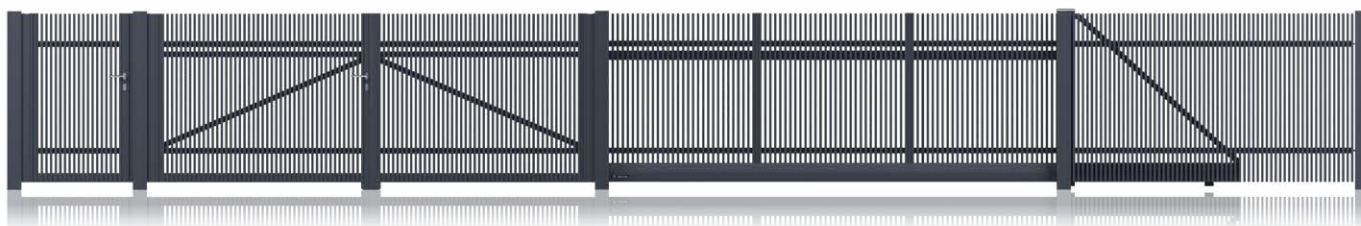

Nadčasová klasika

Design založený
na **svislých liniích**

- 15 vzorů
- Ideální, pokud hledáte něco nadčasového.
- Klasická forma je v dokonalé souhře s okolím. Zdůrazněte krásu domu nebo zahrady a otevřete se svému okolí o trochu víc.

Certifikát CE -
bezpečnost

HLINÍK

AW.**AL.00** (provedení: 20x40 [mm])