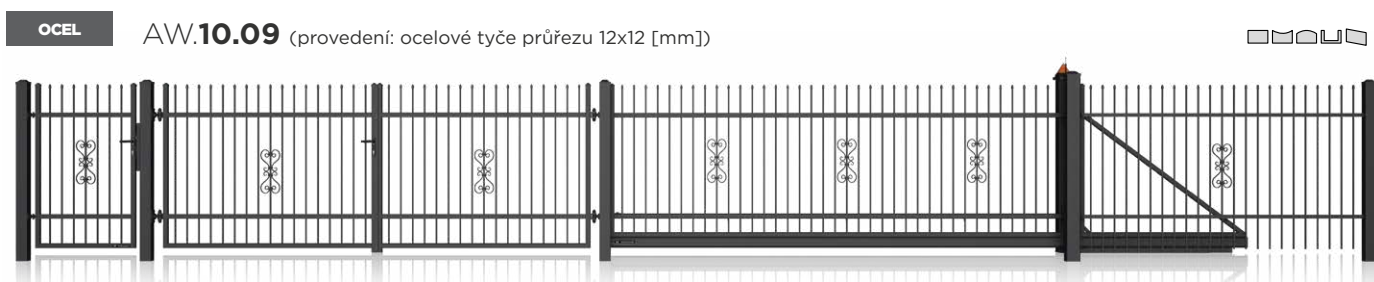

Minimalismus ve stylové podobě

Klasická **podoba**

- 13 vzorů
- Ideální, pokud hledáte něco klasického se zajímavými prvky.
- Přizpůsobte sobě: vyberte koncovky ocelových tyčí z pěti dostupných variant.

Certifikát CE -
bezpečnost

Možnosti ukončení

rovné ukončení
horní hrany

horní hrana ukončená konkávním
obloukem (oblouk dolů)

horní hrana ukončená
konvexním obloukem (oblouk nahoru)

dostupné
jako zábradlí

dostupné
ve zkosené verzi