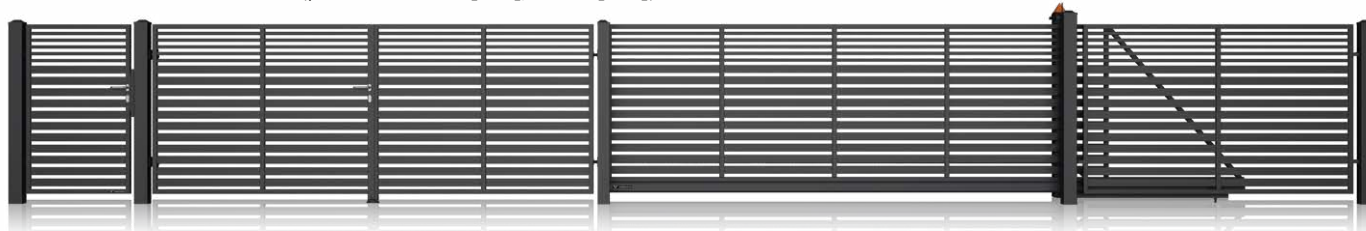

MODERN

OCEŁ

AW.10.106 (provedení: 30x18 [mm], 70x20 [mm])