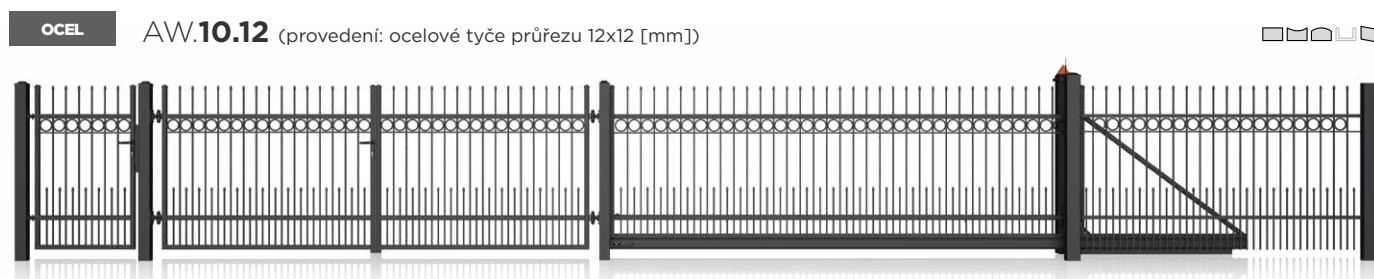

Minimalismus ve stylové podobě

Klasická **podoba**

- 13 vzorů
- Ideální, pokud hledáte něco klasického se zajímavými prvky.
- Přizpůsobte sobě: vyberte koncovky ocelových tyčí z pěti dostupných variant.

Certifikát CE -
bezpečnost

Možnosti ukončení

rovné ukončení
horní hrany

horní hrana ukončená konkávním
obloukem (oblouk dolů)

horní hrana ukončená
konvexním obloukem (oblouk nahoru)

dostupné
jako zábradlí

dostupné
ve zkosené verzi