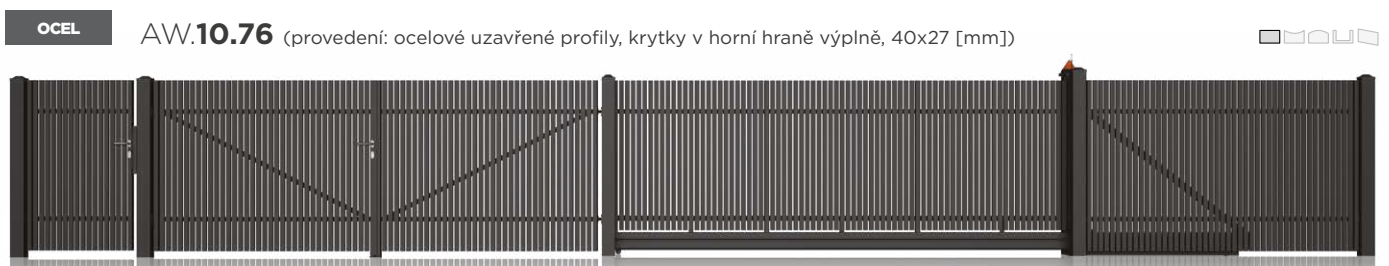

OCEL

AW.10.17 (provedení: ocelové uzavřené profily, krytky v horní hraně výplně, 70x20 [mm])

OCEL

AW.10.70 (provedení: 40x27 [mm])

Možnosti ukončení

-  rovné ukončení horní hrany
-  horní hrana ukončená konkávním obloukem (oblouk dolů)
-  horní hrana ukončená konvexním obloukem (oblouk nahoru)
-  dostupné jako zábradlí
-  dostupné ve zkosené verzi