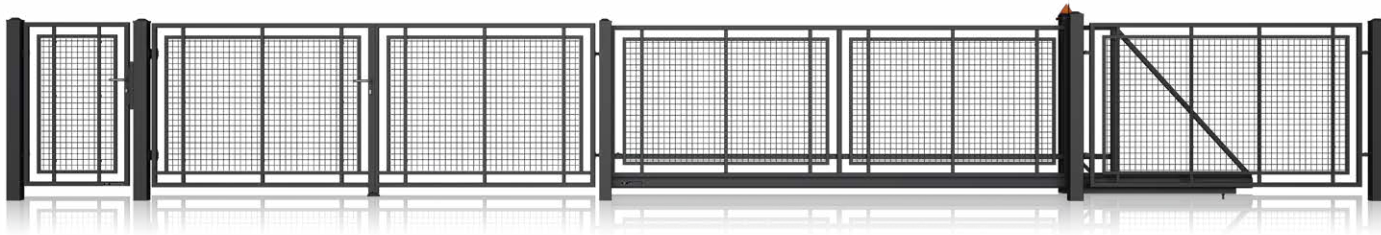

OCEĽ

AW.**10.100** (provedení: $\varnothing$ 5 - mřížový panel)