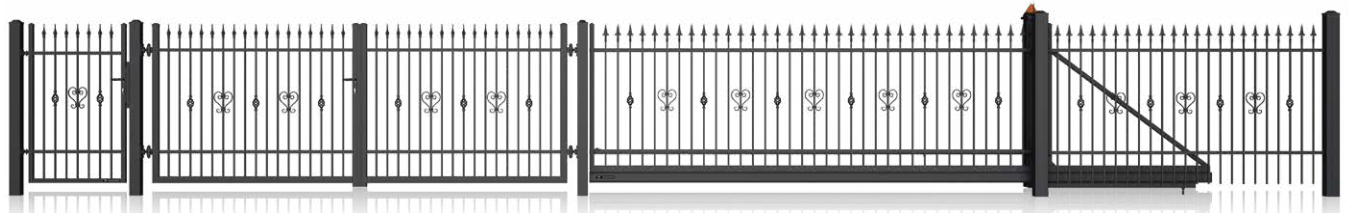

OCEL

AW.10.34 (provedení: ocelové tyče průřezu 14x14 [mm])