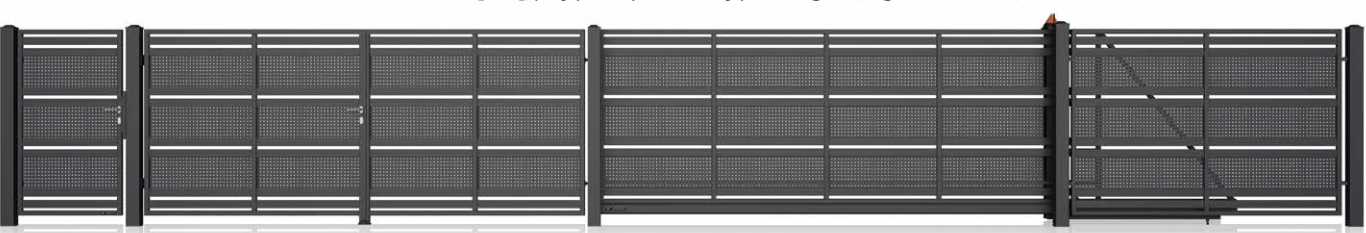

OCEŁ

AW.10.109 Provedení: 70 x 20 [mm], plný plech, perforovaný plech: Qg 5-8, Qg 10-30, Rv 5-8, Oz 10-16