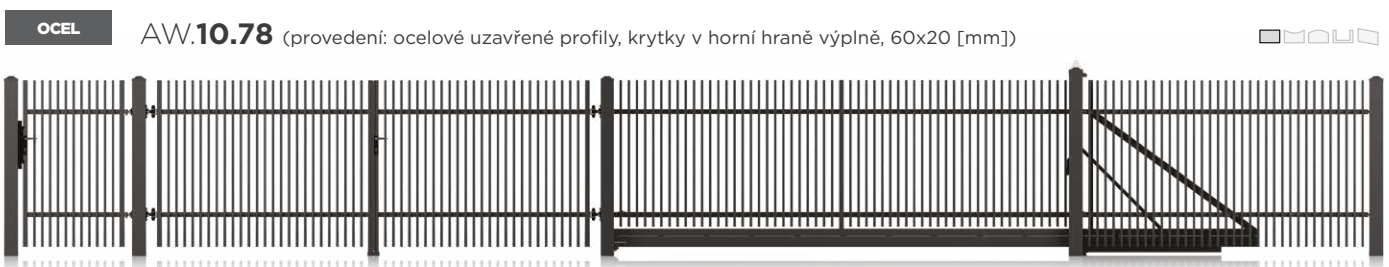

OCEL

AW.10.17 (provedení: ocelové uzavřené profily, krytky v horní hraně výplně, 70x20 [mm])

OCEL

AW.10.70 (provedení: 40x27 [mm])

Možnosti ukončení

-  rovné ukončení horní hrany
-  horní hrana ukončená konkávním obloukem (oblouk dolů)
-  horní hrana ukončená konvexním obloukem (oblouk nahoru)
-  dostupné jako zábradlí
-  dostupné ve zkosené verzi