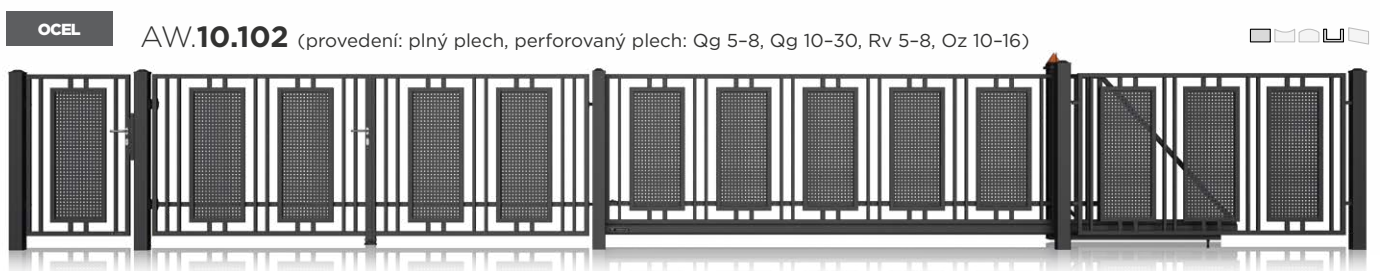

Podívejte se na další
details, které se týkají
kolekce MODERN

Možnosti ukončení

- rovné ukončení horní hrany
- horní hrana ukončená konkávním obloukem (oblouk dolů)
- horní hrana ukončená konvexním obloukem (oblouk nahoru)
- dostupné jako zábradlí
- dostupné ve zkosené verzi