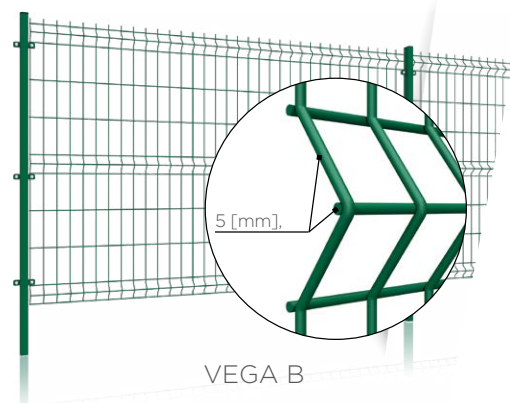

Mřížové panely 2D

VEGA 2D

VEGA 2D SUPER

Panely bez prolisů zesílené dvojitým drátem s větším průměrem.

Mřížové panely 3D

VEGA B

VEGA B Light

Panely s prolisy zajišťují maximální odolnost proti deformacím.

Mřížové panely

– úsporné a odolné

Je vaší prioritou funkčnost? Vyberte si brány Gardia s výplní z mřížových panelů. Mřížové systémy splňují nejdůležitější úkol, který oplocení má: chrání nemovitost před vetřelci.

Posuvné brány v systémech Gardia mohou mít šířku až šest metrů a jejich výška může dosahovat až dva metry. Konstrukce brány je vyrobena z profilů 60 x 40 [mm]. Výplň může být mřížový panel Vega 2D 6/5/6 nebo Vega 2D Super 8/6/8.