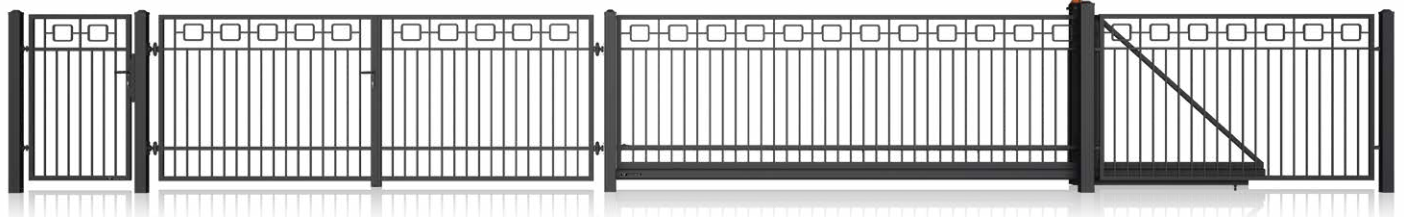

OCEL

AW.10.51 (provedení: ocelové tyče průřezu 14x14 [mm])