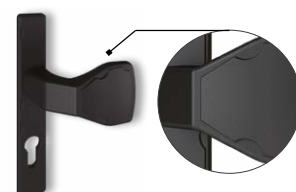

Držák
RAL 9005

Držák
Anoda

Držák
Nerezová ocel

Klika s dlouhým štítem
dostupné pro kolekce
CLASSIC, VARIO

**Madlo s dlouhým štítem
s elektromagnetickým zámekem**
dostupné pro kolekce CLASSIC, VARIO

Klika s dlouhým štítem
dostupné pro kolekce
STYLE, LUX

**Madlo s dlouhým štítem
s elektromagnetickým zámekem**
dostupné pro kolekce STYLE, LUX

Nerezová madla

Madlo P1.
nerezová ocel

Madlo P5.
nerezová ocel

Madlo Q5.
nerezová ocel

Nerezová madla, tedy to nejlepší z klasiky – doplněk, který podtrhne eleganci oplocení. Nerezová ocel zaručuje odolnost a dokonalý vzhled po dlouhá léta. Madla branek lze vizuálně sladit s madly použitými u dveří WIŚNIEWSKI.