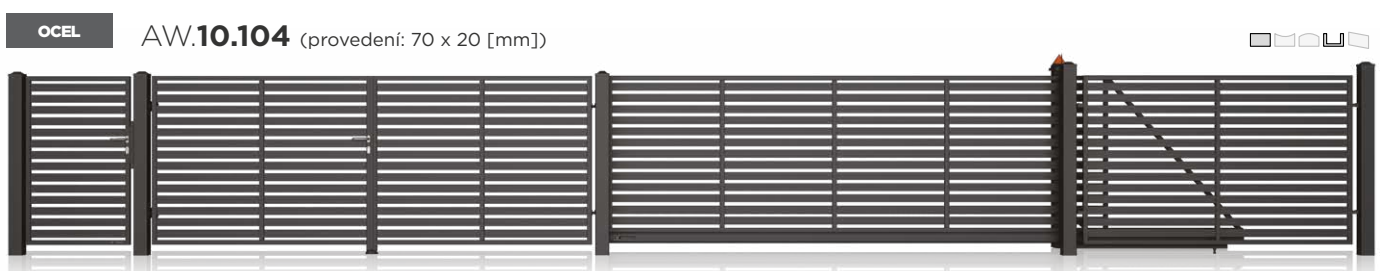

Podívejte se na další
details, které se týkají
kolekce MODERN

Možnosti ukončení

- rovné ukončení horní hrany
- horní hrana ukončená konkávním obloukem (oblouk dolů)
- horní hrana ukončená konvexním obloukem (oblouk nahoru)
- dostupné jako zábradlí
- dostupné ve zkosené verzi