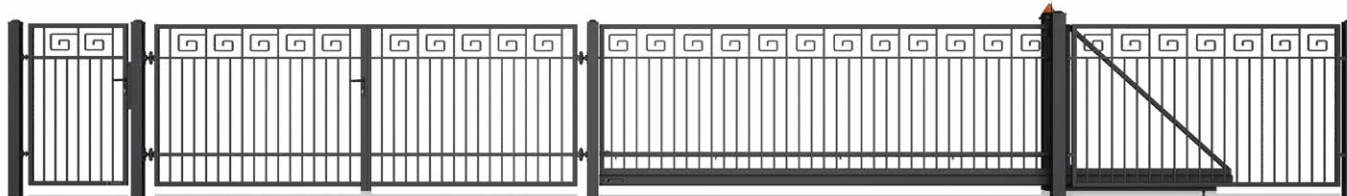

Hrot TOP 5

Hrot TOP 6

Hrot TOP 7

Podívejte se na další
details, které se týkají
kolekce LUX

OCEL

AW.10.52 (provedení: ocelové tyče průřezu 14x14 [mm])

OCEL

AW.10.53 (provedení: ocelové tyče průřezu 14x14 [mm])