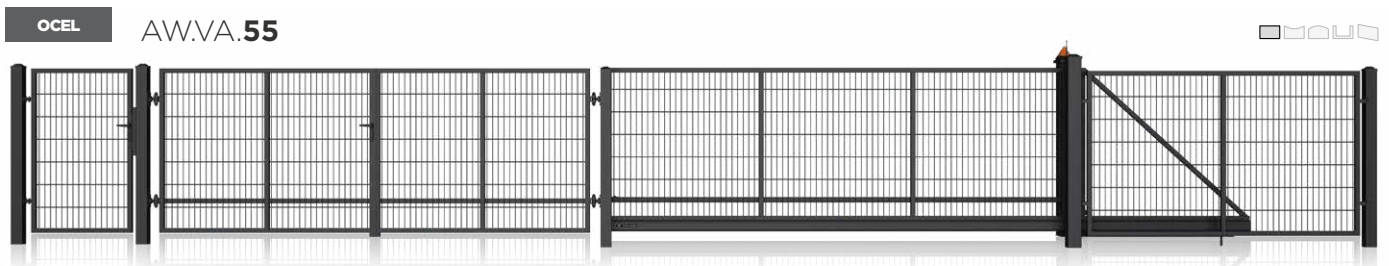

OCEL

AW.10.17 (provedení: ocelové uzavřené profily, krytky v horní hraně výplně, 70x20 [mm])

OCEL

AW.10.70 (provedení: 40x27 [mm])

Možnosti ukončení

-  rovné ukončení horní hrany
-  horní hrana ukončená konkávním obloukem (oblouk dolů)
-  horní hrana ukončená konvexním obloukem (oblouk nahoru)
-  dostupné jako zábradlí
-  dostupné ve zkosené verzi