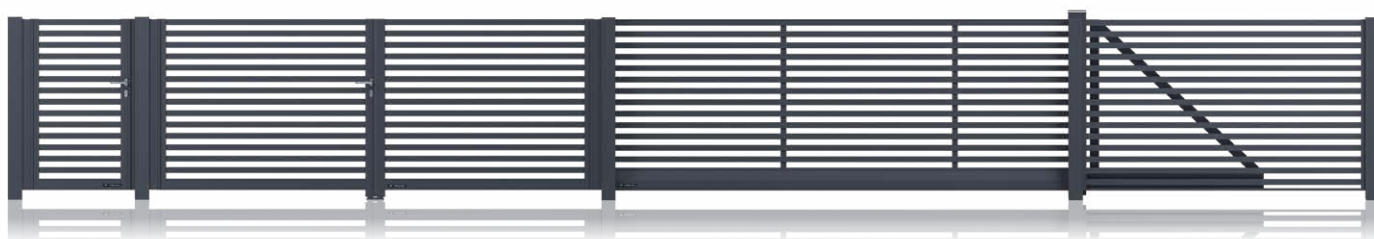

HLINÍK AW.**AL.102** (provedení: 50x20 [mm])