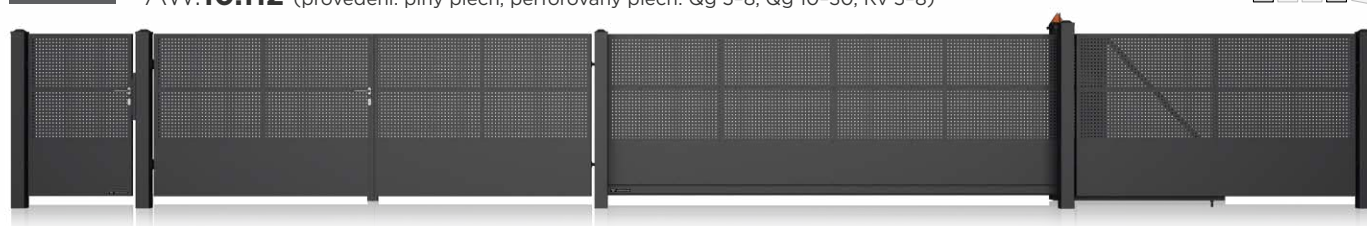

OCEL

AW.10.112 (provedení: plný plech, perforovaný plech: Qg 5-8, Qg 10-30, Rv 5-8)