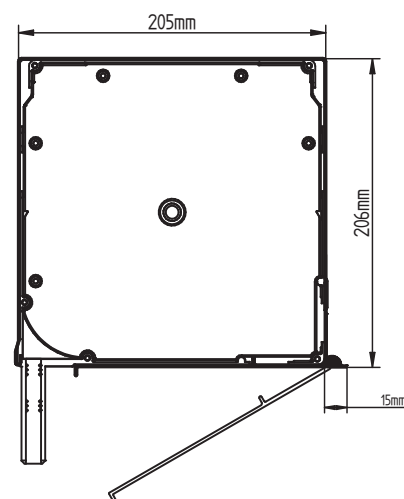

Typy rolet **PROTECTA**

Roleta **PROTECTA P**

Systém předokenních rolet určený hlavně pro novostavby. Lze je použít také při realizaci nového nebo rekonstrukci stávajícího zateplení. V tomto případě je ale potřeba provést úpravu překladu.

1. Box rolety
2. Navíjecí trubka
3. Pohon rolety
4. Pancíř z hliníkových profilů
5. Spodní lišta
6. Vodicí lišta

Charakteristické vlastnosti rolety

Roletový systém pro zaomítnutí určený pro montáž na stavbách, kde je nutné upravit překlad.

- 6 ks shora neperforovaných lamel
- měkké ocelové/PVC závěsy s plstí
- spodní lišta vysoká 51 mm
- krytky spodní lišty s pevným dorazem
- vodicí lišty s kartáčovým těsněním
- kryt revizního otvoru zajištěný nýty
- v případě elektrického ovládání je nastavená horní mezní poloha
- gumová průchodka elektrického vodiče
- navíječ lanka v barvě: bílé/hnědé
- 15mm úhelník pro zabudování pod omítku