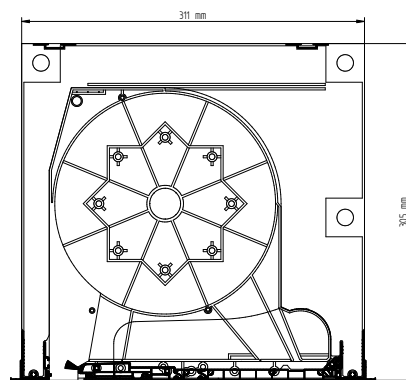

1. Box rolety
2. Navíjecí trubka
3. Pohon rolety
4. Pancíř z hliníkových profilů
5. Spodní lišta
6. Vodicí lišta

Charakteristické vlastnosti rolety

Roletový systém pro zaomítnutí montáž na stávajících oknech nebo na fasádě

Charakteristické vlastnosti rolety

Roletový systém pro zaomítnutí určený montáž na stávajících oknech nebo na fasádě

- 6 ks shora neperforovaných lamel
- měkké ocelové/PVC závěsy s plstí
- spodní lišta vysoká 51 mm
- dorazy 30mm spodní lišty,
- vodicí lišty s kartáčovým těsněním
- možnost seříznutí vodicích lišt pod úhlem 5°
- v případě elektrického ovládání je nastavená horní mezní poloha
- gumová průchodka elektrického vodiče
- navíječ lanka v barvě: bílé/hnědé
- montážní kotvy
- spojka bočního krytu s okenním rámem