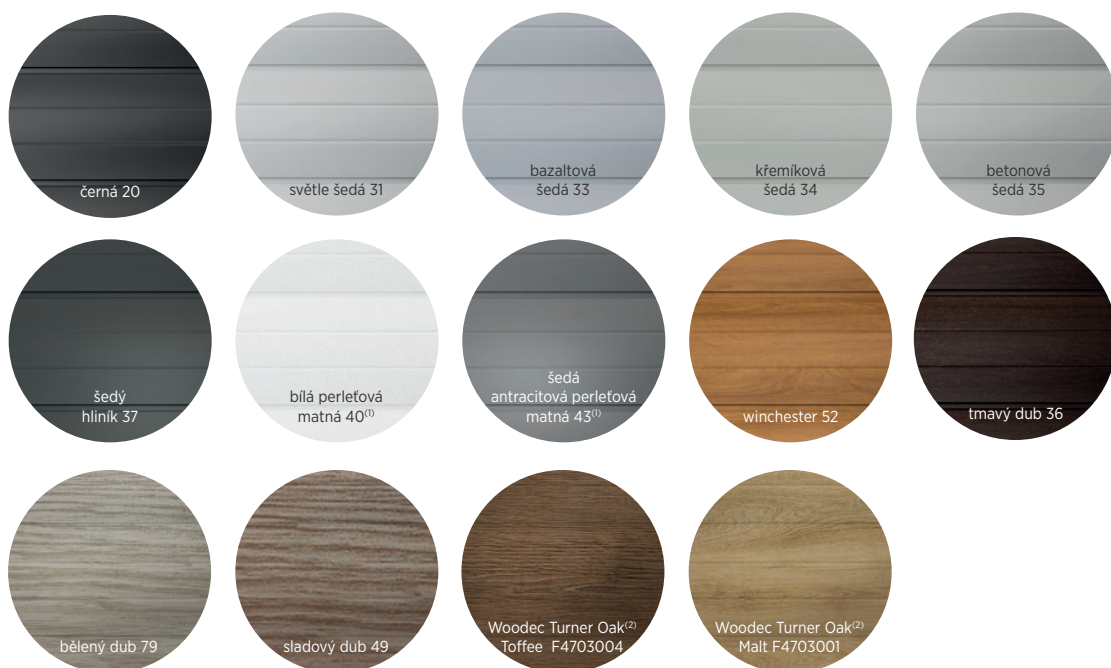

Barevné řešení

Kromě typu rolet je možné si vybrat vhodnou barvu, která bude ladit s okny Vašeho domu. Rolety PROTECTA WIŚNIEWSKI mohou být provedeny v až 22 barevných variantách. Můžete také využít další varianty příslušenství a úprav tak, aby rolety ještě více odpovídaly Vaším potřebám.

Pancíře rolet