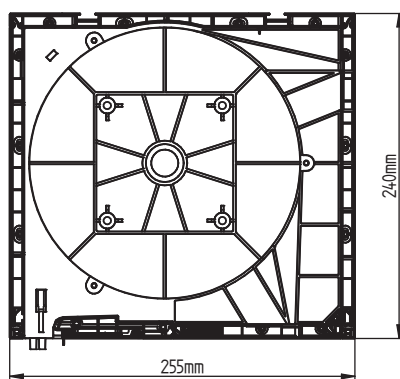

Typy rolet **PROTECTA**

Roleta **PROTECTA N**

Systém nadokenních rolet z PVC boxem je používán zejména u novostaveb. Nic ale nebrání jeho použití u existujících budov – např. při výměně otvorových výplní. U těchto rolet se box montuje přímo nad okno a není viditelný zvenku.

1. Box rolety
2. Navíjecí trubka
3. Pohon rolety
4. Pancíř z hliníkových profilů
5. Spodní lišta
6. Vodicí lišta

Charakteristické vlastnosti rolety

Roletový systém pro zaomítnutí montáž na stávajících oknech nebo na fasádě

- 6 ks shora neperforovaných lamel
- měkké ocelové/PVC závěsy s plstí
- spodní lišta vysoká 51 mm
- dorazy 30mm spodní lišty při MKT 18 mm
- vodicí lišty s kartáčovým těsněním
- možnost seříznutí vodicích lišt pod úhlem 5°
- v případě elektrického ovládání je nastavená horní mezní poloha
- gumová průchodka elektrického vodiče
- navíječ lanka v barvě: bílé/hnědé
- montážní kotvy
- spojka bočního krytu s okenním rámem