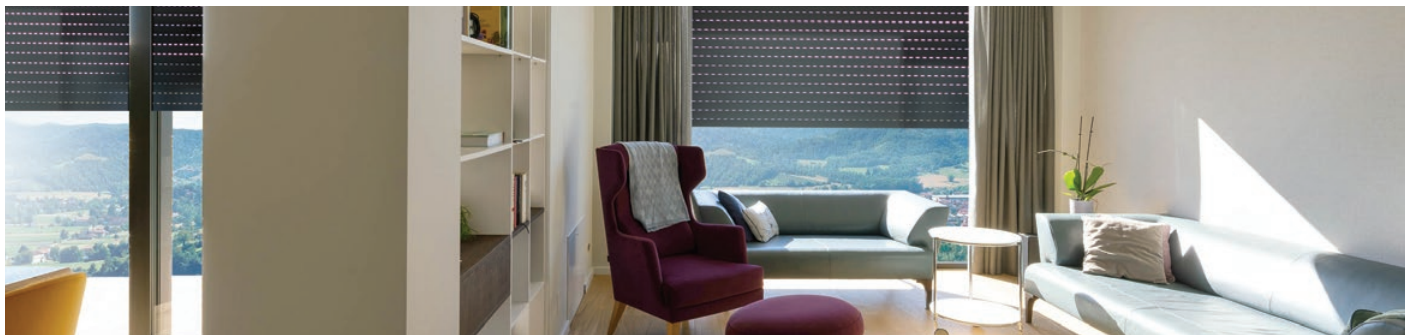

Skutečné barvy se mohou z technických důvodů při tisku lišit od uvedených na obrázcích a fotografiích. Při nákupu doporučujeme konzultaci s prodejcem.

⁽¹⁾ POZOR! Barvy jsou dostupné pouze u pancíře Pa39. ⁽²⁾ Barvy jsou dostupné pouze u pancíře BP41R.