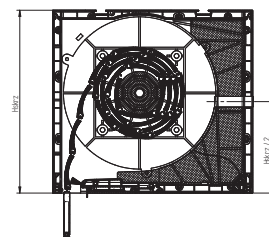

Hranatý box s ventilační štěrbínou