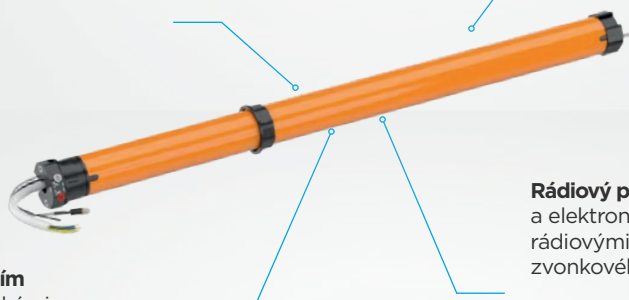

Rádiový pohon s integrovaným přijímačem
a mechanickými mezními dorazy, ovládní
rádiovými vysílači řady DC.

Rádiový pohon s integrovaným přijímačem
a elektronickými mezními dorazy, ovládní
rádiovými vysílači řady DC. Možnost připojení
zvonkového tlačítka.