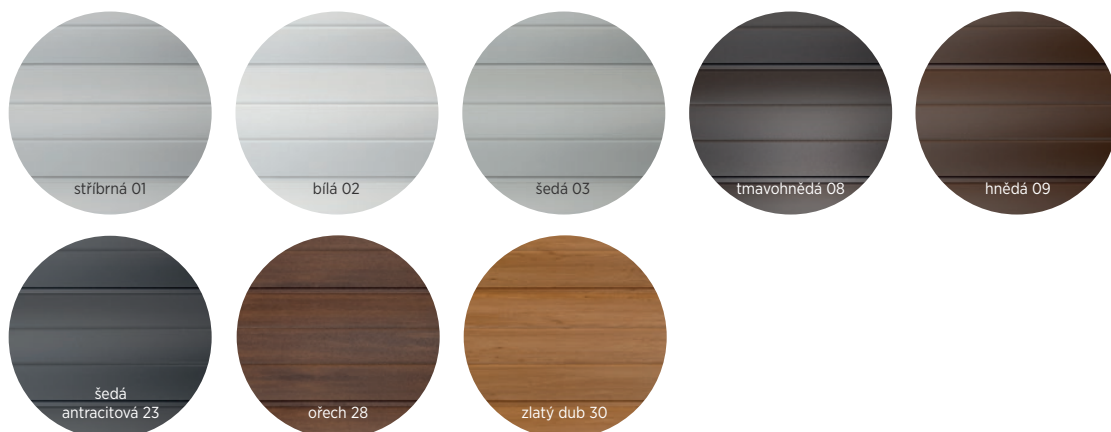

Barevné řešení

Kromě typu rolet je možné si vybrat vhodnou barvu, která bude ladit s okny Vašeho domu. Rolety PROTECTA WIŚNIEWSKI mohou být provedeny v až 22 barevných variantách. Můžete také využít další varianty příslušenství a úprav tak, aby rolety ještě více odpovídaly Vaším potřebám.

Pancíře rolet