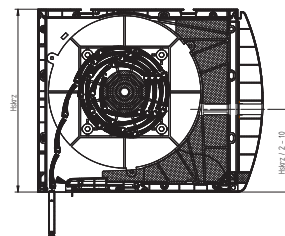

Zaoblený box s ventilační štěrbínou

Hranatý box s ventilační štěrbínou