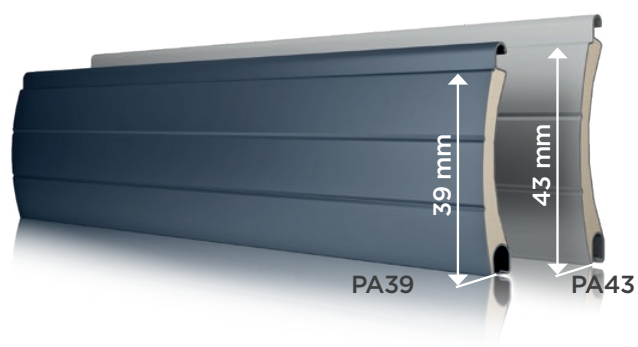

Typy PANCÍŘŮ

Neperforovaný pancíř zajišťuje úplnou izolaci proti větru a slunci. Perforovaná varianta pak umožňuje větrání místnosti při zatažené roletě. Perforace také zajišťuje mírné osvětlení vnitřních prostor.

Typy pancířů

Pancíř PA39 – plocha max. 6 m², šířka max. – 3200 mm,
Pancíř PA43 – plocha max. 9 m², šířka max. – 3300 mm.