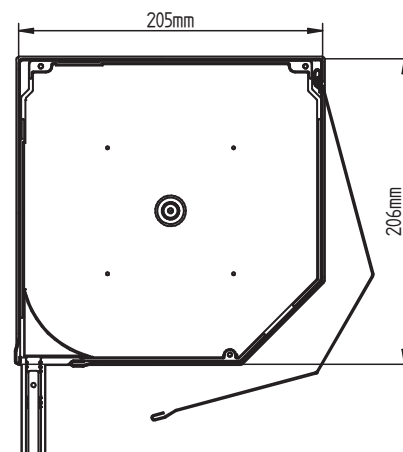

Roleta **PROTECTA A**

Protecta A jsou venkovní adaptační rolety. Jsou určeny pro budovy s již namontovanými okny a budovy, kde z různých důvodů nelze použít jiné roletové systémy. Díky vhodně zvolené barvě boxu budou ladit k vybraným oknům.

1. Box rolety
2. Navíjecí trubka
3. Pohon rolety
4. Pancíř z hliníkových profilů
5. Spodní lišta
6. Vodicí lišta

Charakteristické vlastnosti rolety

Roletový systém pro zaomítní určený pro montáž na stávajících oknech nebo na fasádě

- 6 ks shora neperforovaných lamel
- měkké ocelové/PVC závěsy s plstí
- spodní lišta vysoká 51 mm
- krytky spodní lišty s pevným dorazem
- vodící lišty s kartáčovým těsněním
- kryt revizního otvoru zajištěný nýty
- v případě elektrického ovládání je nastavená horní mezní poloha
- gumová průchodka elektrického vodiče
- navíječ lanka v barvě: bílé/hnědé