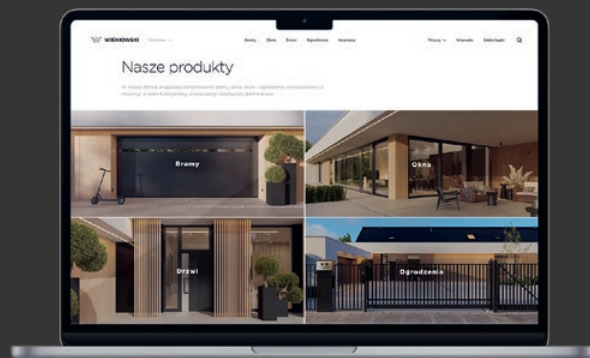

**Spojte se s tím,
co je nejlepší!**