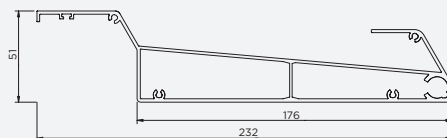

Lamely pergoly

Komorová lamela