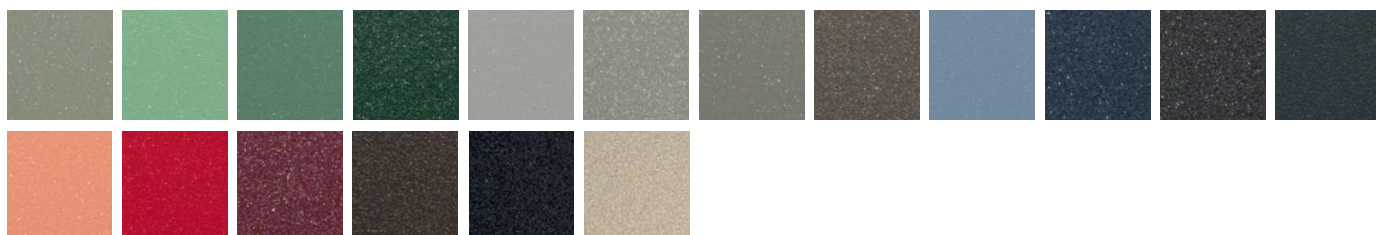

Barvy HOME INCLUSIVE 2.0

Pro nejnáročnější projekty jsme připravili službu **DuoColor: konstrukce pergoly má v tomto případě jinou barvu než střešní lamely**. Dostupná je také možnost barevného provedení **DECOR**. Jedná se o možnost vytvoření vysněné sestavy barev a přizpůsobení pergoly stavbě.