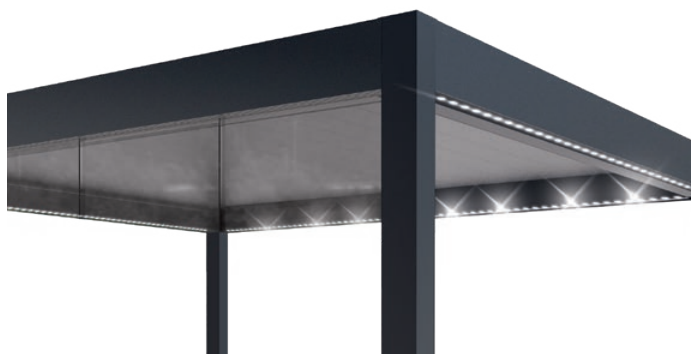

Příslušenství pro pergoly WIŚNIEWSKI

Možnosti personalizace umožňují přizpůsobit pergolu individuálním potřebám. Díky nabídce příslušenství z ní lze vytvořit funkční prostor, jež je dostupný bez ohledu na počasí a roční období.

LED osvětlení

Jemné osvětlení interiéru pergoly tvoří během večerního odpočinku nezapomenutelnou atmosféru. Využijte moderní osvětlovací systémy: lineární postranní nebo ty, jež jsou osazeny v lamelách. Pomocí aplikace nebo dálkového ovládače můžete intenzitu osvětlení přizpůsobit svým potřebám, a užívat si tak ideální podmínky relaxace.