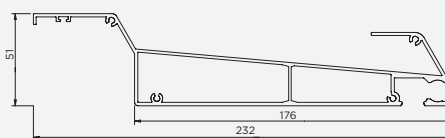

Komorová lamela LED