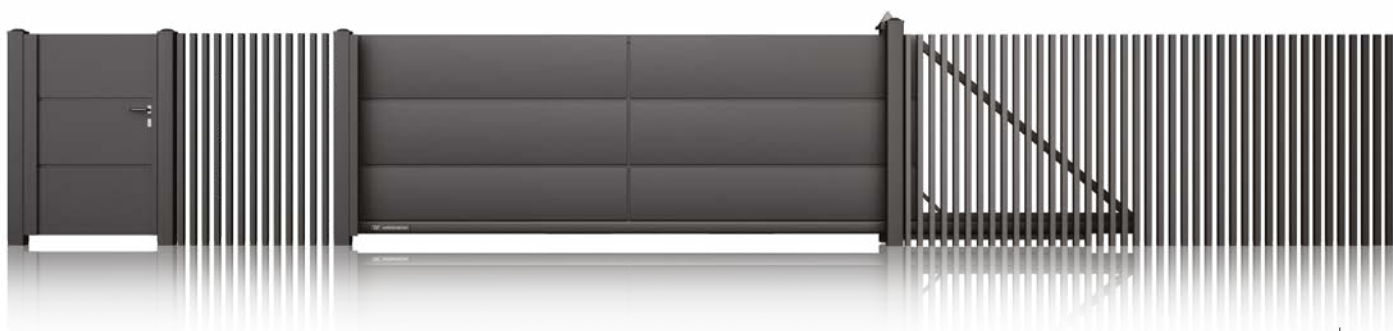

INFINITY. Návrat klasiky v moderním vydání

Kolekce INFINITY je esencí minimalismu a elegance. Palisádové dílce na sebe harmonicky navazují, a tvoří tak souvislou linii, aniž by bylo nutné používat sloupy. Jedná se o řešení, které umožňuje **dosáhnout efektu nepřerušovaného oplocení** a podtrhuje moderní charakter nemovitosti. Svislé profily tvoří harmonickou kompozici, která nemovitost neodděluje od okolního přirozeného prostředí. V kombinaci s bílou podezdívkou a moderní fasádou budovy působí celek mimořádně esteticky a uceleně. V kolekci INFINITY jsou palisádové dílce vzájemně spojovány bez nutnosti použití sloupů. Je to řešení, které nejenže usnadňuje samotnou montáž, ale především umožňuje dosáhnout efektu nepřerušovaného oplocení.

Podívejte se na další detaily, které se týkají Kolekce INFINITY