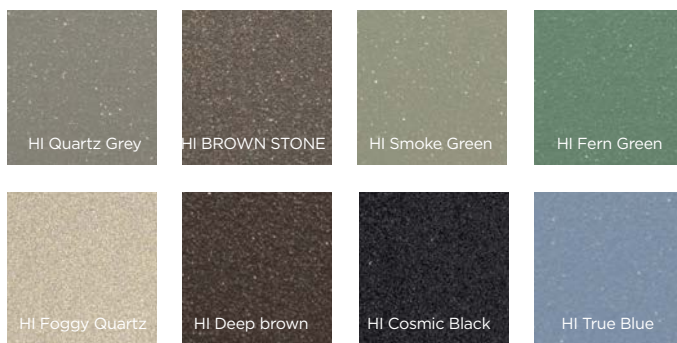

Podívejte se na další detaily, které se týkají Kolekce INFINITY

Estetika v detailu. Trendy 2026

Hybridní materiály

Rok 2026 přinese **oteplení palety barev**. I nadále se bude rozvíjet trend integrace dřeva, hliníku, kompozitních materiálů atd., aby bylo možné spojit estetiku, pevnost, tepelnou izolaci a nízkou uhlíkovou stopu. Převládát budou zemité, přírodní odstíny inspirované přírodou – barva hlíny, cihlově červená terakota, okrová, pískově béžová, tlumená zelená a blankytně modrá. Místo chladných šedých barev se objeví tzv. „nové neutrální“ barvy – tedy barvy s nádechem tepla, které tvoří **útulnost a harmonii**.