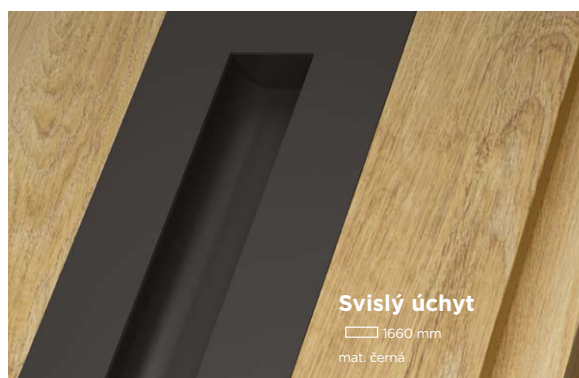

Typy klik

Haga I

barva: inox
podlouhlá rozeta

Haga I

barva: matně černá
podlouhlá rozeta

Diana

barva: černá anoda, inox
dělená rozeta, třída RC

Mars

barva: černá anoda, inox
dělená rozeta, třída RC

Standard

barva: nerezová ocel
podlouhlá rozeta

Typy úchytů

Kliky a úchyty dostupné u vybraných dveří:

▲ NOVA ■ NOBE

Pokud si ceníte čistých linií a moderních detailů vsadte na kolekci NOVA U Line se zapuštěným antabou (úchytem). Díky tomu získáte jednotlivý, hladký povrch dveřního křídla. Absence vystupujících prvků a precizně propracované detaily odpovídají nejnovějším

architektonickým trendům, které kladou důraz na jednoduchost a pohodlí během provozu. **Vzory z kolekce U Line jsou kompatibilní se systémem WIŚNIOWSKI Connected.**

Poznejte NOVA U Line!