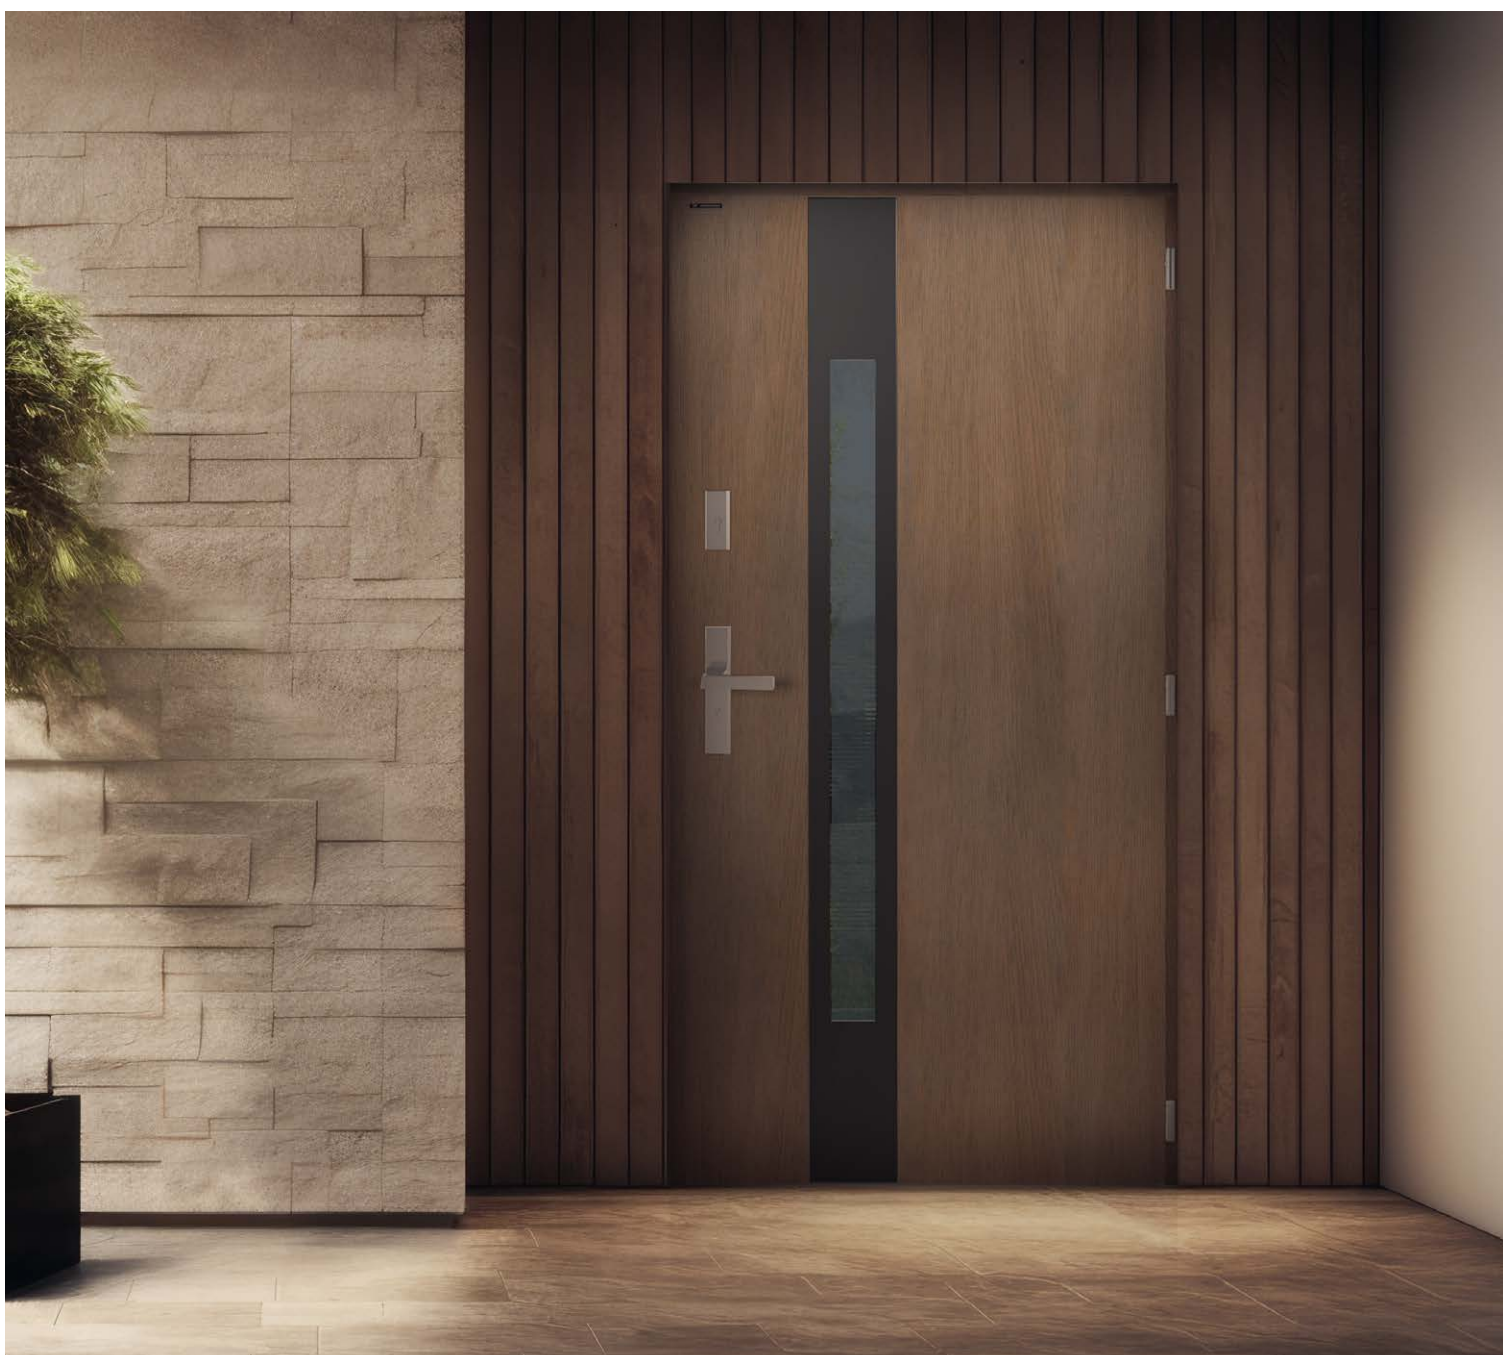

NOBE 115

Barva: Woodec Turner Oak Malt

Kování: klika-úchyt Haga I, černá barva

Aplikace: Modern Black (RAL 9005),
pesonalizovaná

Závěsy: 3 standardní závěsy s krytkami v černé
barvě