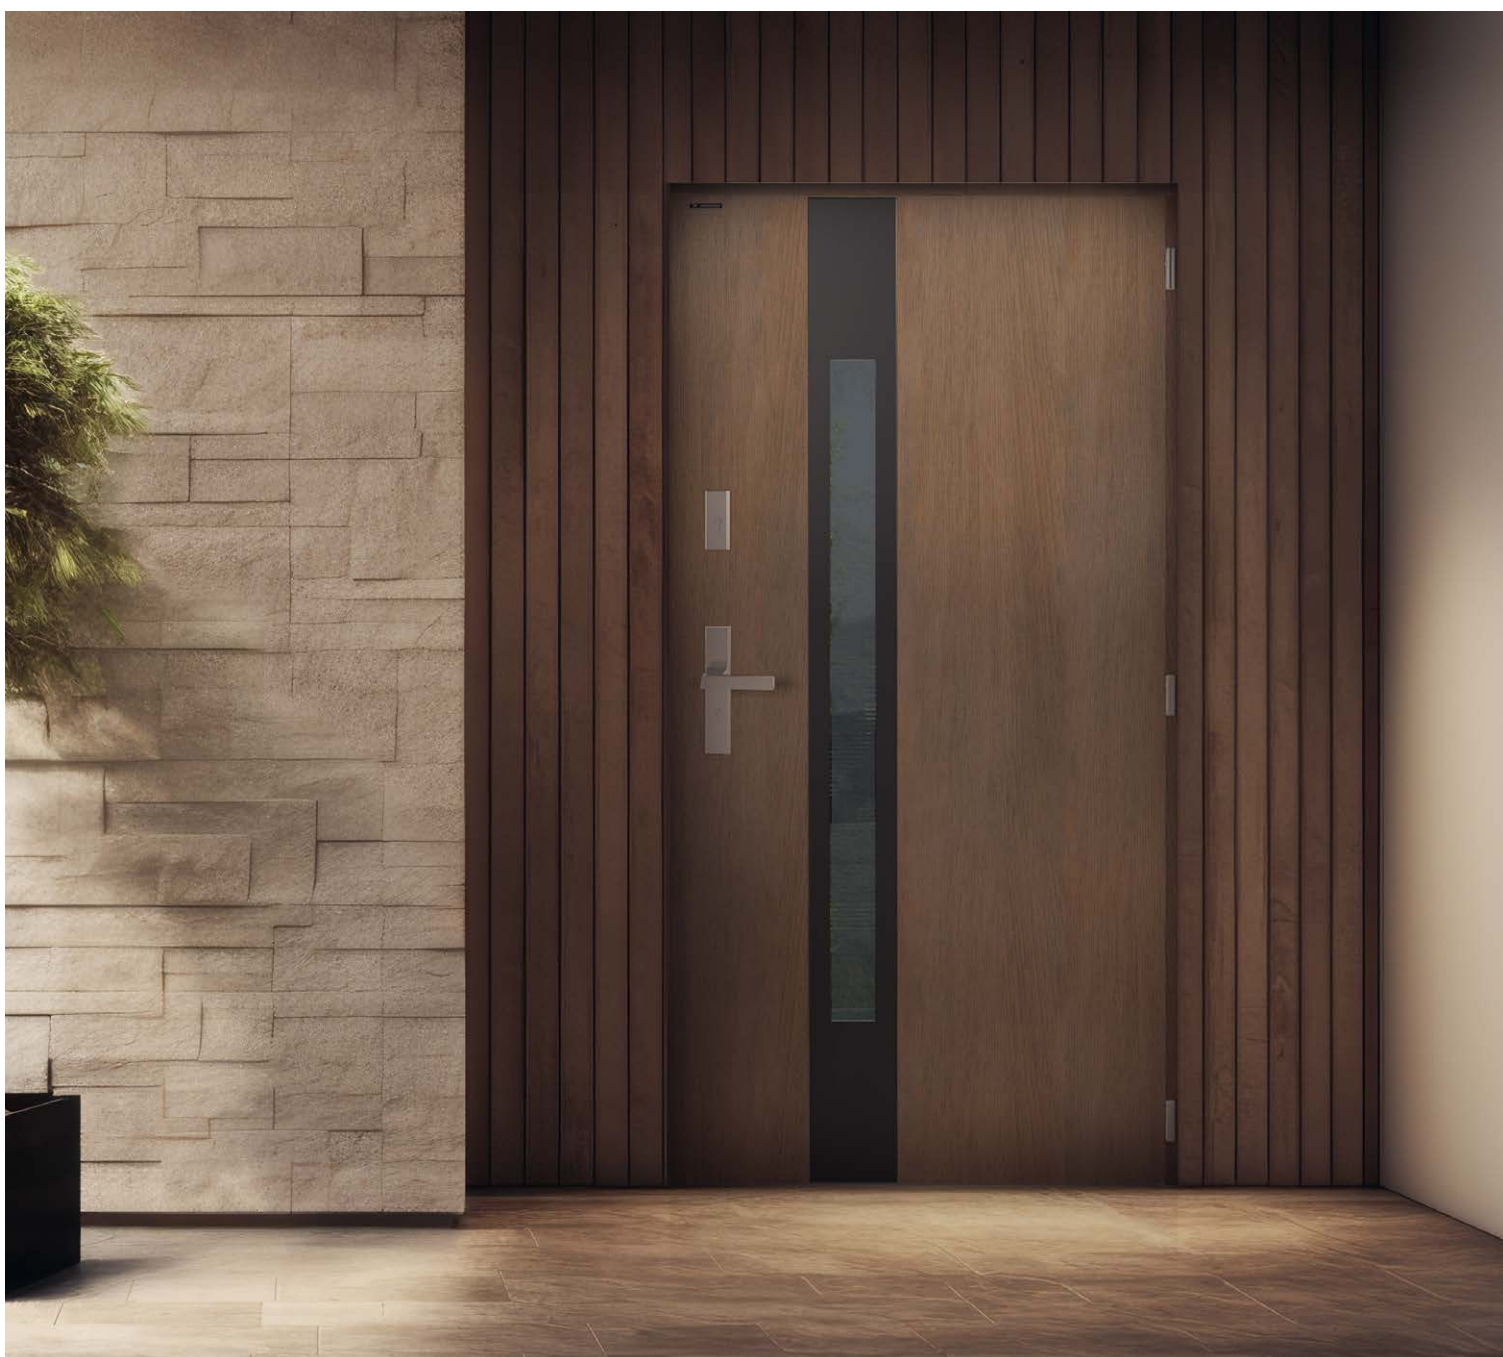

vue: **de l'extérieur**

vue: **de l'intérieur**

NOBÉ 115

Couleur: Woodec Turner Oak Malt

Ferrure: poignée-bouton Haga I, couleur noire

Application/Ornement: Modern Black

(RAL 9005), personnalisée

Paumelles: 3 paumelles standard avec cache-paumelles en couleur noire

Qu'est-ce qui **se cache** dans votre porte ?

La porte, c'est bien plus qu'un vantail et une poignée. C'est un ensemble de solutions qui protège du bruit, du froid et des visiteurs indésirables. Et en plus, elle est esthétique. Découvrez comment chaque élément contribue à votre sérénité, votre style et votre sécurité.