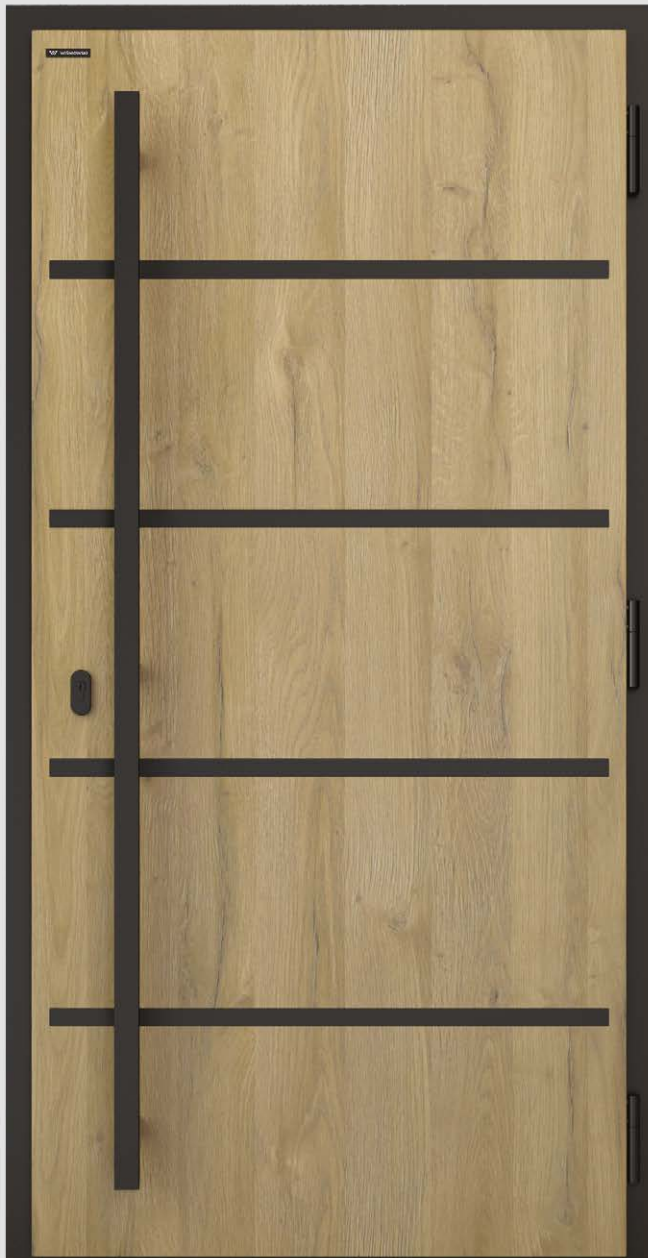

vue: **de l'extérieur**

NOVA 009

Les portes NOVA offrent une classe de résistance RC2 même sans verrouillage à clé. Grâce à leur conception avancée, leurs matériaux solides et leurs dispositifs de sécurité multipoints, elles protègent efficacement contre les tentatives d'effraction dès leur équipement standard.

En savoir plus sur les classes de sécurité des portes.

Couleur: Woodec Turner Oak Malt

Ferrure: poignée Haga I / bâton de maréchal
Q10 40x20 L=1800mm / couleur noire

Application/Ornement: Modern Black (RAL 9005)

Paumelles: 3 paumelles standard avec cache-paumelles
en couleur noire