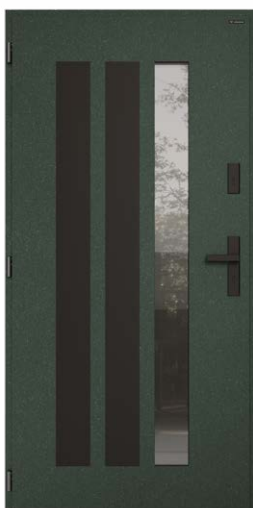

vue: **de l'extérieur**

vue: **de l'intérieur**

NOBÉ 109

Couleur: HI Modern Graphite

Vitrage: Stopsol gris

Ferrure: poignée-bouton Haga I, couleur

noire **Paumelles:** 3 paumelles standard avec
cache-paumelles en couleur noire