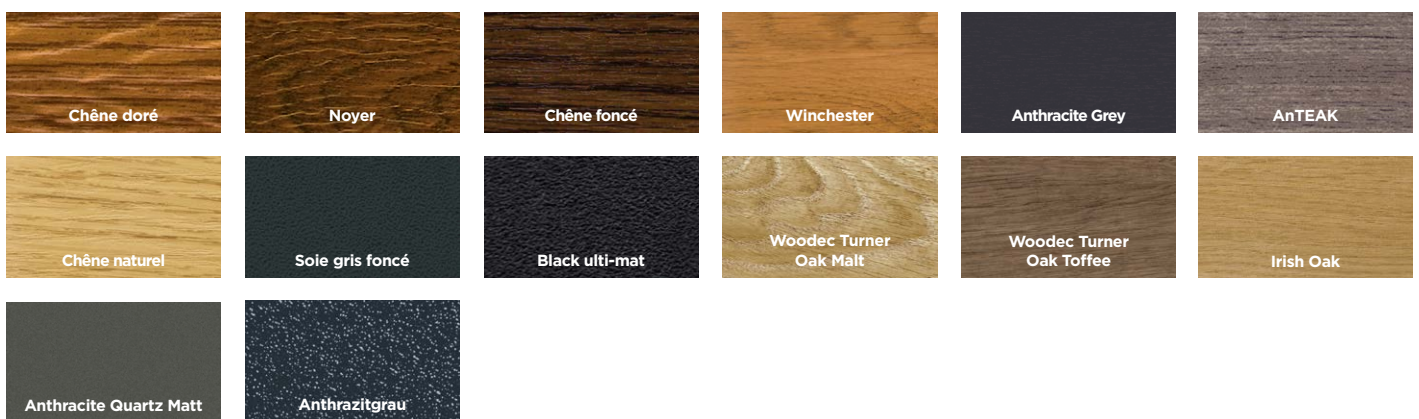

Scannez pour voir la porte dans votre espace.

Jeu de **couleurs**

Éprouvées, universelles, toujours du meilleur goût, ou audacieuses, modernes, avec une touche d'avant-garde ? À vous de jouer.

Top **couleur**

Couleurs des **placages**

Couleurs **HOME INCLUSIVE**

Couleurs **DECOR**

Plus de lumière

Laissez entrer la lumière naturelle à l'intérieur et soulignez le caractère de l'entrée.
Ajoutez un ou deux parties fixes latérales ou l'imposte pour illuminer le hall d'entrée
et créer un effet qui impressionnera tout le monde.