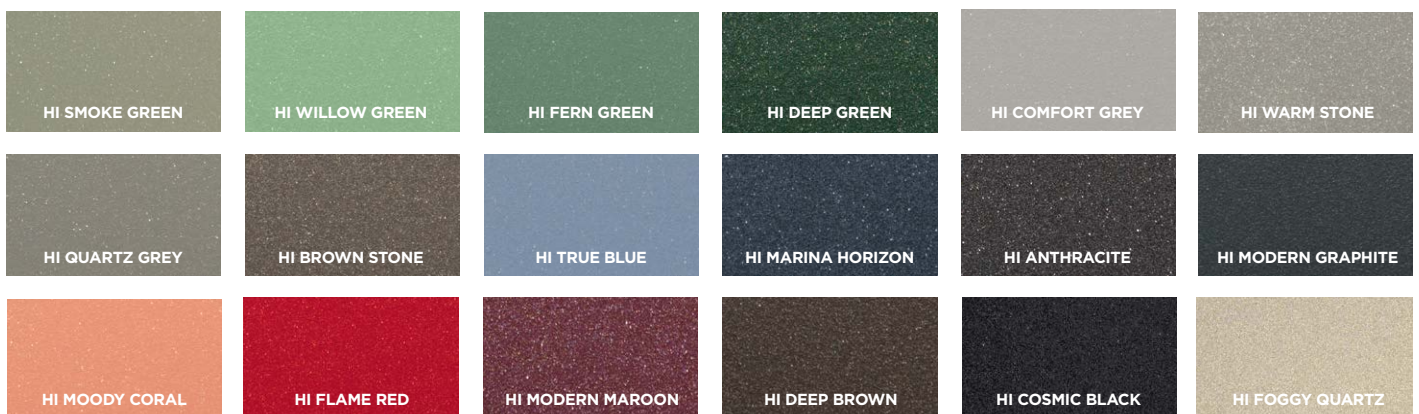

Scannez pour voir la porte dans votre espace.

Jeu de **couleurs**

Éprouvées, universelles, toujours du meilleur goût, ou audacieuses, modernes, avec une touche d'avant-garde ? À vous de jouer.

Top **couleur**

Couleurs des **placages**

Couleurs **HOME INCLUSIVE**

Couleurs **DECOR**

Plus de lumière

Laissez entrer la lumière naturelle à l'intérieur et soulignez le caractère de l'entrée.
Ajoutez un ou deux parties fixes latérales ou l'imposte pour illuminer le hall d'entrée
et créer un effet qui impressionnera tout le monde.