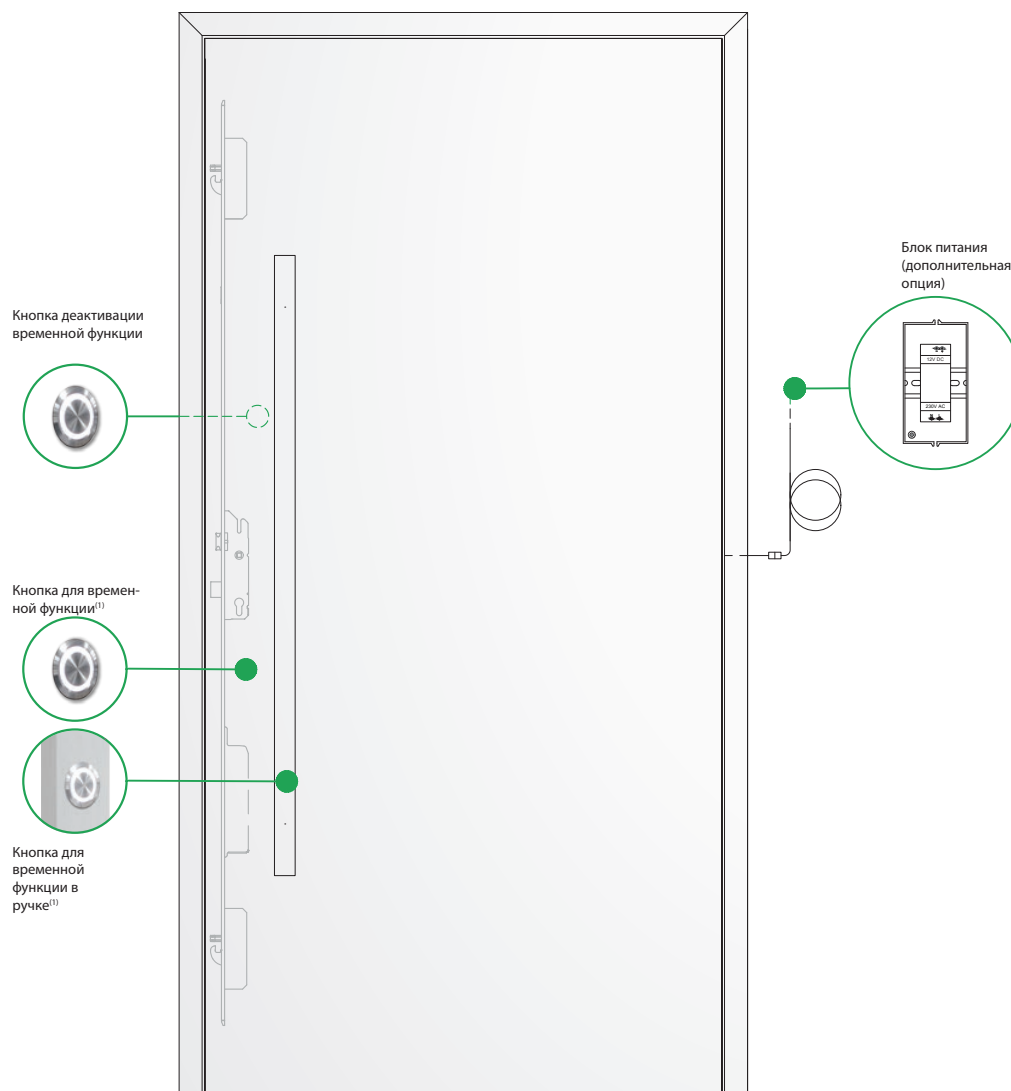

Замок Autotronic HB
Схема вариантов подключения кнопок временной функции

⁽¹⁾ – Кнопки для этой функции идут в комплекте с кнопкой деактивации.